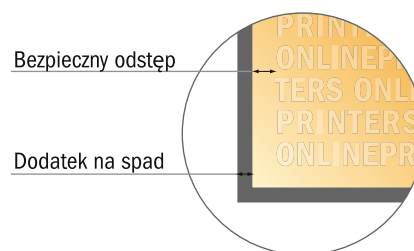

Blejtramy

80,0 x 100,0 cm

- Format danych (wraz z 40,00 mm spadem): 88,00 x 108,00 cm
- Format końcowy: 80,00 x 100,00 cm
- Odstęp bezpieczeństwa 15,00 mm: Odstęp tekstu/informacji od krawędzi formatu końcowego, zapobiega to obcięciu tekstu.

Zwróć uwagę:

- Ustaw jak podano dodatek na spadek i odstęp bezpieczeństwa.
- Ustaw kolory tła, zdjęcia lub grafiki aż do krawędzi formatu danych
- Podczas produkcji w wyniku docinania, wykrajania lub składania mogą wystąpić tolerancje.
- Szkic nie jest odwzorowany w skali.
- Wskazówki odnośnie danych do druku znajdziesz w menu "Dane do druku" na www.onlineprinters.pl