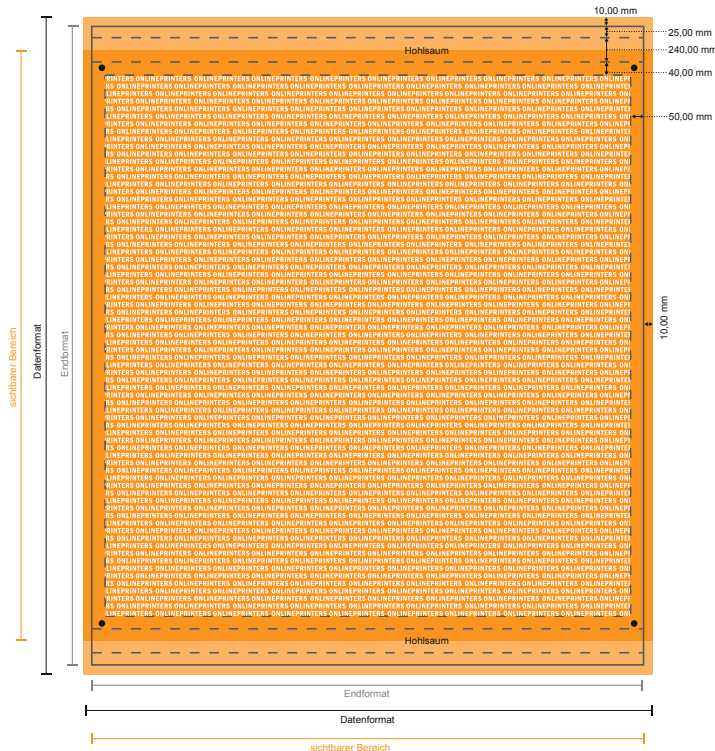

Gerüstbanner

Freie Formateingabe • Hohlraum, 12 cm

- Freie Formateingabe

- **Sicherheitsabstand**

50.00 mm: Abstand der Texte/ Informationen zum Rand des Endformats, dies verhindert unerwünschten Anschnitt.

Bitte beachten Sie:

- Beschnittzugabe und Sicherheitsabstand wie angegeben anlegen.
- Hintergrundfarben, Bilder oder Grafiken bis an den Rand des Datenformates anlegen.
- Bei der Produktion können durch das Schneiden, Stanzen und Falzen Toleranzen auftreten.
- Diese Skizze ist nicht maßstabsgetreu.
- Druckdatenhinweise finden Sie unter dem Menüpunkt "Druckdaten" auf www.onlineprinters.de