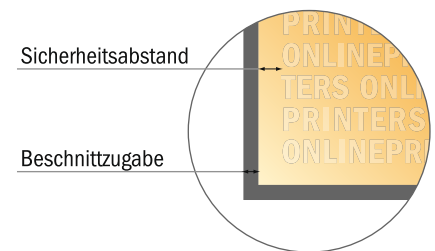

Gerüstbanner

Freie Formateingabe • Hohlraum, 12 cm

- Freie Formateingabe

- **Sicherheitsabstand**

50.00 mm: Abstand der Texte/ Informationen zum Rand des Endformats, dies verhindert unerwünschten Anschnitt.

Bitte beachten Sie:

- Beschnittzugabe und Sicherheitsabstand wie angegeben anlegen.
- Hintergrundfarben, Bilder oder Grafiken bis an den Rand des Datenformates anlegen.
- Bei der Produktion können durch das Schneiden, Stanzen und Falzen Toleranzen auftreten.
- Diese Skizze ist nicht maßstabsgetreu.
- Druckdatenhinweise finden Sie unter dem Menüpunkt "Druckdaten" auf www.onlineprinters.de