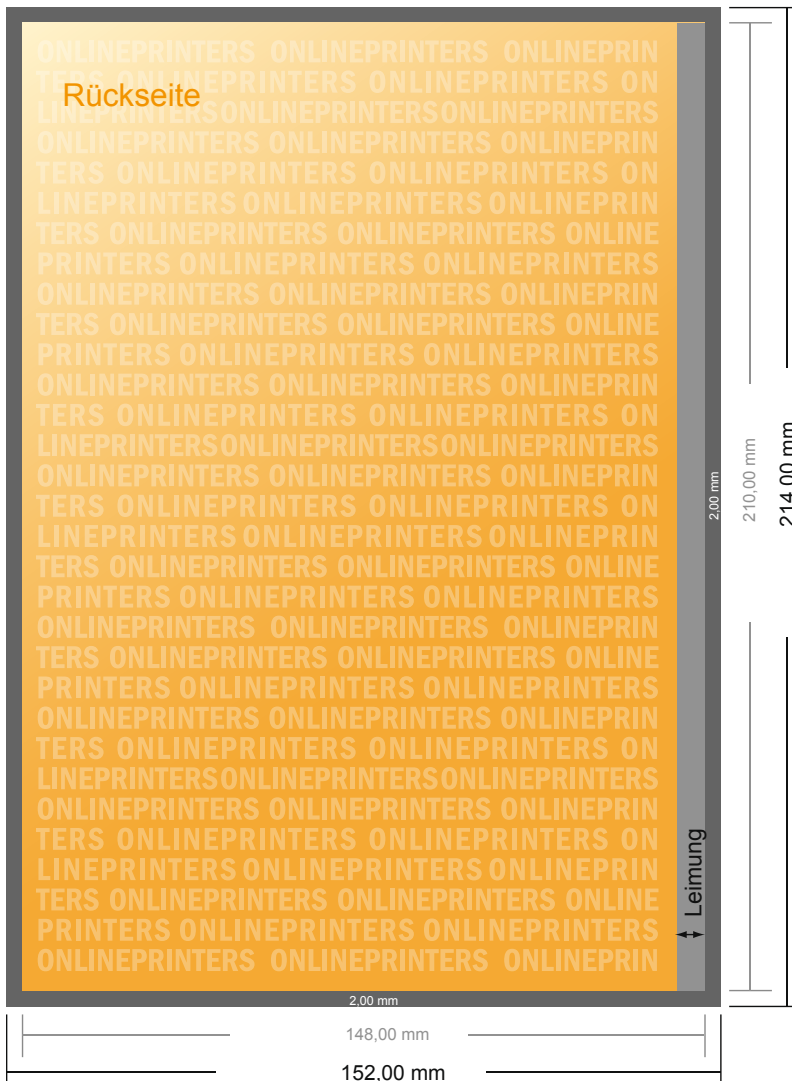

Klebfolz-Broschüren

DIN-A5 • Hochformat

- **Datenformat**
(inkl. 2,00 mm Beschnitt):
15,20 x 21,40 cm
- **Endformat (offen):**
29,60 x 21,00 cm
- **Endformat (geschlossen):**
14,80 x 21,00 cm
- **Sicherheitsabstand**
5.00 mm: Abstand der Texte/
Informationen zum Rand des
Endformats, dies verhindert
unerwünschten Anschnitt.

Bitte beachten Sie:

- Beschnittzugabe und Sicherheitsabstand wie angegeben anlegen.
- Hintergrundfarben, Bilder oder Grafiken bis an den Rand des Datenformates anlegen.
- Bei der Produktion können durch das Schneiden, Stanzen und Falzen Toleranzen auftreten.
- Diese Skizze ist nicht maßstabsgetreu.
- Druckdatenhinweise finden Sie unter dem Menüpunkt "Druckdaten" auf www.onlineprinters.de

Klebefalz-Broschüren

DIN-A5 • Hochformat

- **Datenformat**
(inkl. 2,00 mm Beschnitt):
15,20 x 21,40 cm
- **Endformat (offen):**
29,60 x 21,00 cm
- **Endformat (geschlossen):**
14,80 x 21,00 cm
- **Sicherheitsabstand**
5.00 mm: Abstand der Texte/
Informationen zum Rand des
Endformats, dies verhindert
unerwünschten Anschnitt.