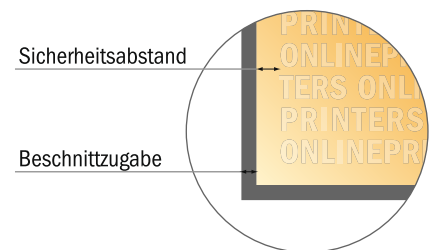

Klebfolz-Broschüren

DIN-A5 • Hochformat

- **Datenformat**
(inkl. 2,00 mm Beschnitt):
15,20 x 21,40 cm
- **Endformat (offen):**
29,60 x 21,00 cm
- **Endformat (geschlossen):**
14,80 x 21,00 cm
- **Sicherheitsabstand**
5.00 mm: Abstand der Texte/
Informationen zum Rand des
Endformats, dies verhindert
unerwünschten Anschnitt.

Bitte beachten Sie:

- Beschnittzugabe und Sicherheitsabstand wie angegeben anlegen.
- Hintergrundfarben, Bilder oder Grafiken bis an den Rand des Datenformates anlegen.
- Bei der Produktion können durch das Schneiden, Stanzen und Falzen Toleranzen auftreten.
- Diese Skizze ist nicht maßstabsgetreu.
- Druckdatenhinweise finden Sie unter dem Menüpunkt "Druckdaten" auf www.onlineprinters.de

Klebefalz-Broschüren

DIN-A5 • Hochformat

- **Datenformat**
(inkl. 2,00 mm Beschnitt):
15,20 x 21,40 cm
- **Endformat (offen):**
29,60 x 21,00 cm
- **Endformat (geschlossen):**
14,80 x 21,00 cm
- **Sicherheitsabstand**
5.00 mm: Abstand der Texte/
Informationen zum Rand des
Endformats, dies verhindert
unerwünschten Anschnitt.