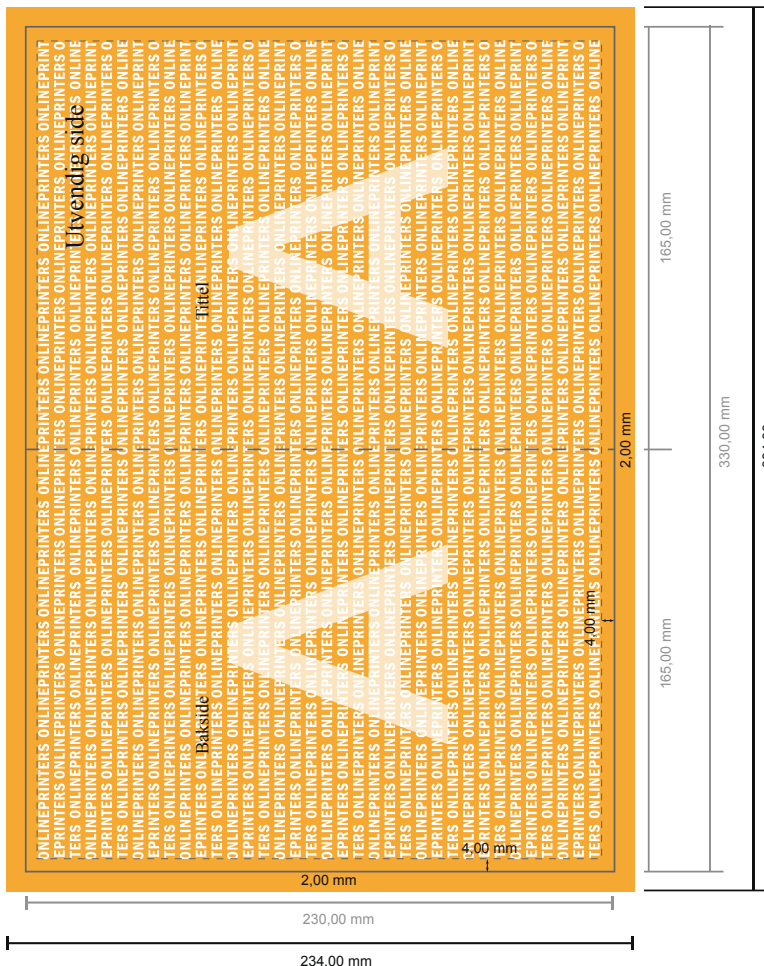

Foldere stående format

16,5 x 23 cm • Falset 1 gang • 4 Sider

Formatvisning dreid 90 grader.

- **Dataformat**
(inkl. 2,00 mm beskjæring):
33,40 x 23,40 cm
- **Sluttformat (åpen):**
33,00 x 23,00 cm
- **Sluttformat (lukket):**
16,50 x 23,00 cm
- **Sikkerhetsavstand**
4 mm: Avstand fra teksten/
informasjonen til kanten på
sluttformatet, dette hindrer uønsket
beskjæring.

Vennligst legg merke til følgende:

- Legg til beskjæringstillegg og sikkerhetsavstand som angitt.
- Bakgrunnsfarger, bilder eller grafikk legges helt ut til kanten av dataformatet.
- Under produksjonen kan det oppstå toleranser på grunn av kutting, stansing og falsing.
- Denne skissen er ikke i riktig målestokk.
- Krav til dine trykkfiler finner du under menyunktet "Trykkdata" på www.onlineprinters.no