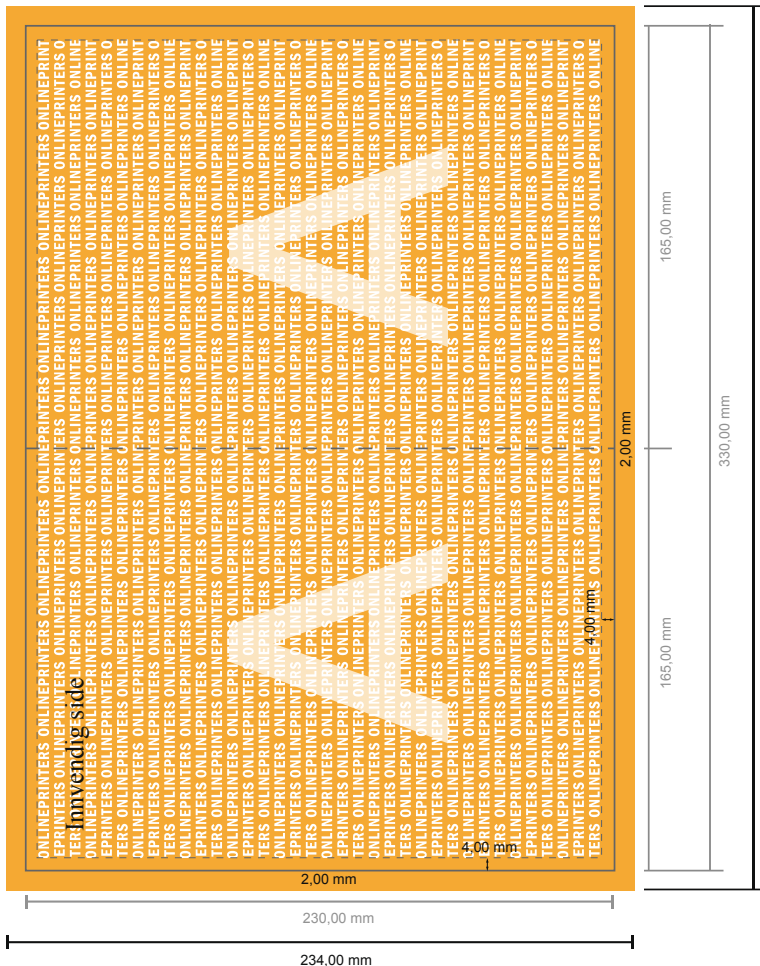

Foldere stående format

16,5 x 23 cm • Falset 1 gang • 4 Sider

Formatvisning dreid 90 grader.

- **Dataformat**
(inkl. 2,00 mm beskjæring):
33,40 x 23,40 cm
- **Sluttformat (åpen):**
33,00 x 23,00 cm
- **Sluttformat (lukket):**
16,50 x 23,00 cm
- **Sikkerhetsavstand**
4 mm: Avstand fra teksten/
informasjonen til kanten på
sluttformatet, dette hindrer uønsket
beskjæring.

Vennligst legg merke til følgende:

- Legg til beskjæringstillegg og sikkerhetsavstand som angitt.
- Bakgrunnsfarger, bilder eller grafikk legges helt ut til kanten av dataformatet.
- Under produksjonen kan det oppstå toleranser på grunn av kutting, stansing og falsing.
- Denne skissen er ikke i riktig målestokk.
- Krav til dine trykkfiler finner du under menyunktet "Trykkdata" på www.onlineprinters.no