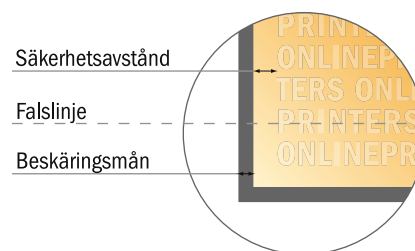

Foldrar, stående format

11 x 23 cm • Rullfals • 6 Sidor

Formatvy roterad 90 grader.

- Dataformat (inkl. 2,00 mm beskärning): 33,40 x 23,40 cm

- Slutformat (öppet): 33,00 x 23,00 cm

- Slutformat (stängt): 11,00 x 23,00 cm

- **Säkerhetsavstånd**
4 mm Avstånd från text/information till slutformatets kant, detta förhindrar oönskade snittytor.

Vi ber dig beakta:

- Vi ber dig lägga till skärmån och säkerhetsavstånd enligt vad som angivits.
- Placera bakgrundsfärger, bilder eller grafik ända till dataformatets kant.
- Vid produktion kan avvikelser uppträda på grund av skärning, stansning och falsning.
- Denna skiss är inte skalenlig.
- Du hittar anvisningar för tryck under menypunkten "Tryckfiler" på www.onlineprinters.se