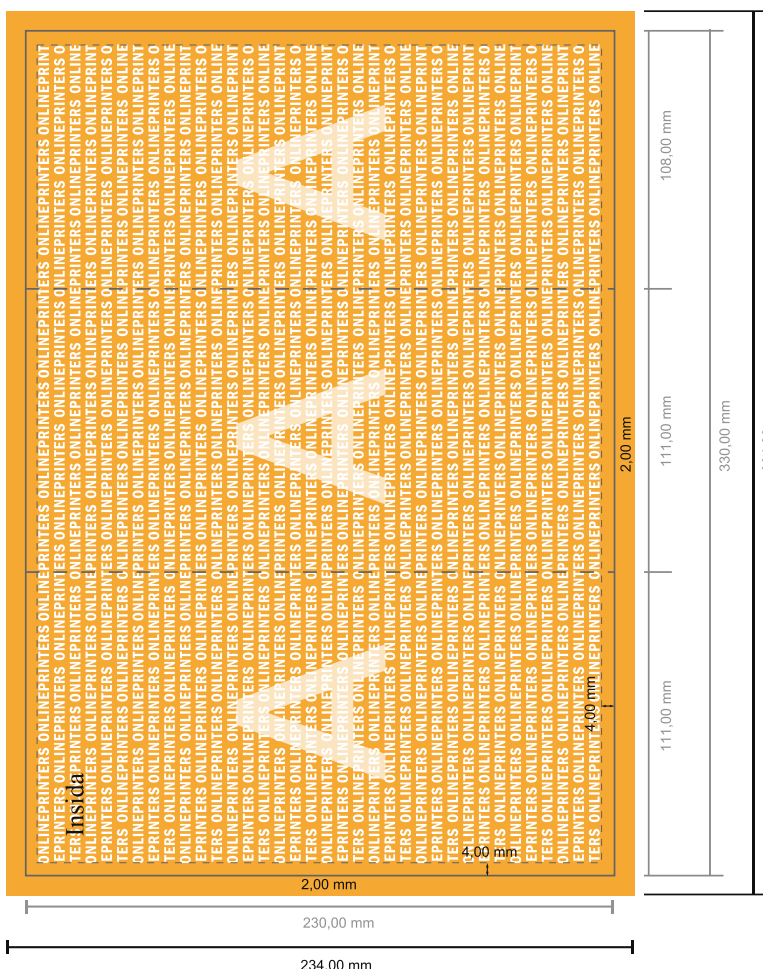

Foldrar, stående format

11 x 23 cm • Rullfals • 6 Sidor

Formatvy roterad 90 grader.

- Dataformat (inkl. 2,00 mm beskärning): 33,40 x 23,40 cm

- Slutformat (öppet): 33,00 x 23,00 cm

- Slutformat (stängt): 11,00 x 23,00 cm

- **Säkerhetsavstånd**
4 mm Avstånd från text/information till slutformatets kant, detta förhindrar oönskade snittytor.

Vi ber dig beakta:

- Vi ber dig lägga till skärmån och säkerhetsavstånd enligt vad som angivits.
- Placera bakgrundsfärger, bilder eller grafik ända till dataformatets kant.
- Vid produktion kan avvikelser uppträda på grund av skärning, stansning och falsning.
- Denna skiss är inte skalenlig.
- Du hittar anvisningar för tryck under menypunkten "Tryckfiler" på www.onlineprinters.se