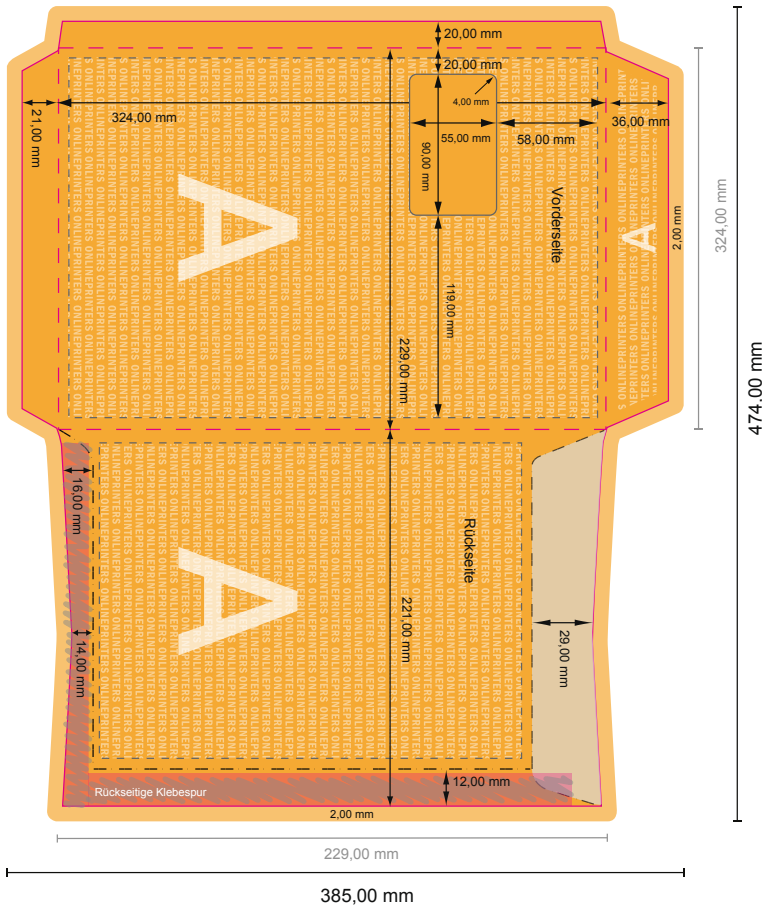

# Briefumschläge

DIN-C4 • mit Fenster links

Formatansicht um 90 Grad gedreht.

- **Datenformat:**  
47,40 x 38,50 cm
- **Endformat:**  
32,40 x 22,90 cm
- **Bedruckbarer Bereich:**  
47,00 x 38,10 cm
- **Sicherheitsabstand**  
10 mm: Abstand der Texte/  
Informationen zum Rand des  
Endformats, dies verhindert  
unerwünschten Anschnitt.

**Bitte beachten Sie:**

- Beschnittzugabe und Sicherheitsabstand wie angegeben anlegen.
- Hintergrundfarben, Bilder oder Grafiken bis an den Rand des Datenformates anlegen.
- Bei der Produktion können durch das Schneiden, Stanzen und Falzen Toleranzen auftreten.
- Diese Skizze ist nicht maßstabsgetreu.
- Druckdatenhinweise finden Sie unter dem Menüpunkt "Druckdaten" auf [www.onlineprinters.de](http://www.onlineprinters.de)