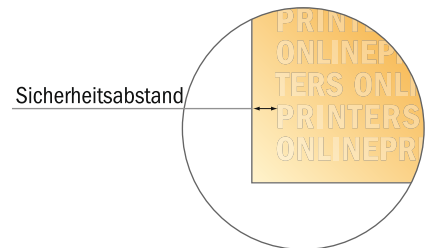

# Briefumschläge

DIN-C4 • mit Fenster links

Formatansicht um 90 Grad gedreht.

- **Datenformat:**  
47,40 x 38,50 cm
- **Endformat:**  
32,40 x 22,90 cm
- **Bedruckbarer Bereich:**  
47,00 x 38,10 cm
- **Sicherheitsabstand**  
10 mm: Abstand der Texte/  
Informationen zum Rand des  
Endformats, dies verhindert  
unerwünschten Anschnitt.