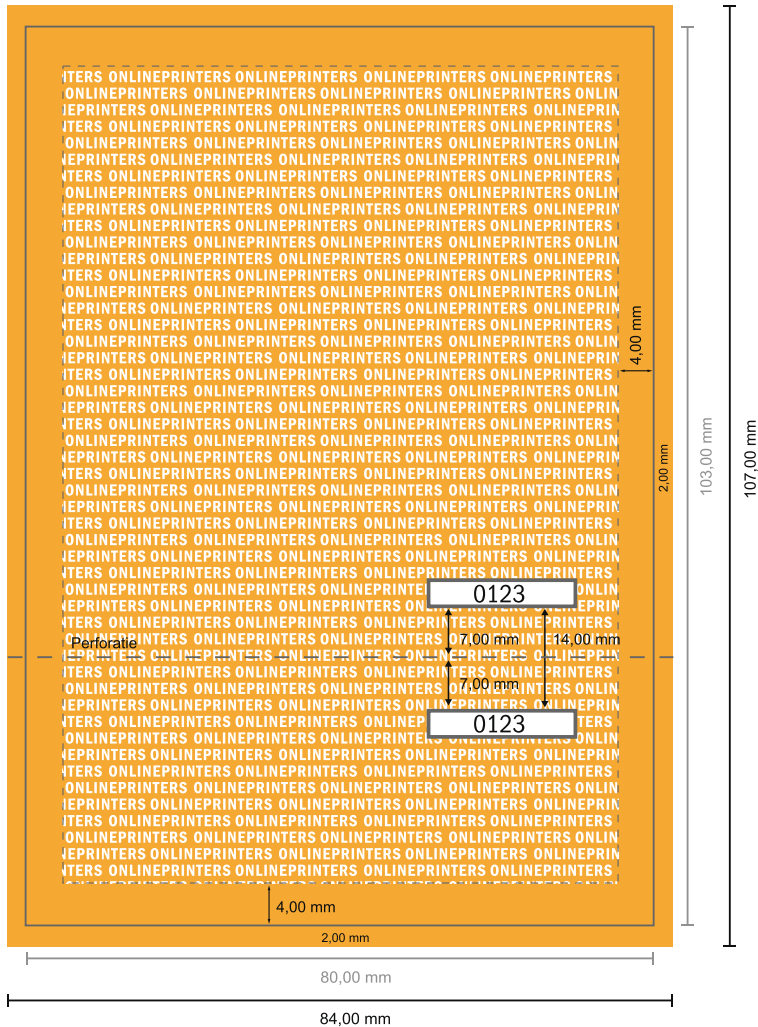

Entreekaarten

8,0 x 10,3 cm

- Gegevensformaat (incl. 2,00 mm afloop): 8,40 x 10,70 cm
- Eindformaat: 8,00 x 10,30 cm
- Veiligheidsmarge
4 mm: afstand van de tekst/informatie tot aan de rand van het eindformaat: dit voorkomt dat bij het schoonsnijden teveel wordt uitgesneden.

Let op:

- Houd de snijmarge/afloop en de veiligheidsmarge zoals aangegeven aan.
- Geef achtergrondkleuren, afbeeldingen of grafisch materiaal tot aan de rand van het gegevensformaat vorm.
- Tijdens de productie kunnen door het snijden, stansen en vouwen toleranties optreden.
- Deze werktekening is niet op ware grootte.
- Informatie over het gegevensformaat/aanleverformaat vindt u onder het menupunt "Drukgegevens" op www.onlineprinters.nl