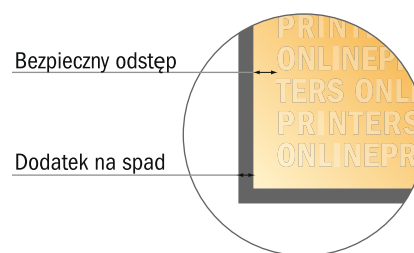

Bilety wstępu

6,0 x 15,2 cm

- Format danych (wraz z 2,00 mm spadem): 6,40 x 15,60 cm
- Format końcowy: 6,00 x 15,20 cm
- Odstęp bezpieczeństwa 4 mm: Odstęp tekstu/informacji od krawędzi formatu końcowego, zapobiega to obcięciu tekstu.

Zwróć uwagę:

- Ustaw jak podano dodatek na spad i odstęp bezpieczeństwa.
- Ustaw kolory tła, zdjęcia lub grafiki aż do krawędzi formatu danych
- Podczas produkcji w wyniku docinania, wykrajania lub składania mogą wystąpić tolerancje.
- Szkic nie jest odwzorowany w skali.
- Wskazówki odnośnie danych do druku znajdziesz w menu "Dane do druku" na www.onlineprinters.pl