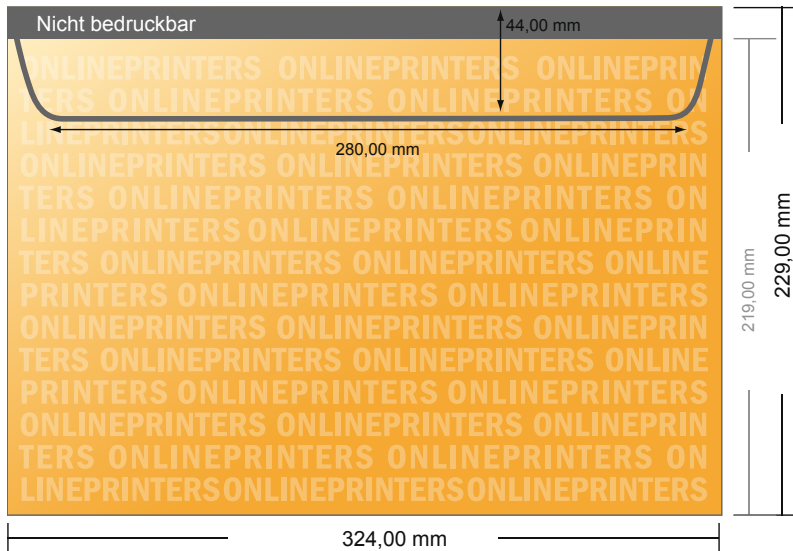

## Versandtaschen

DIN-C4 • mit Fenster links

- **Datenformat:**  
32,40 x 21,90 cm
- **Endformat:**  
32,40 x 22,90 cm
- **Bedruckbarer Bereich:**  
32,40 x 21,90 cm
- **Sicherheitsabstand**  
4 mm: Abstand der Texte/  
Informationen zum Rand des  
Endformats, dies verhindert  
unerwünschten Anschnitt.

### Bitte beachten Sie:

- Beschnittzugabe und Sicherheitsabstand wie angegeben anlegen.
- Hintergrundfarben, Bilder oder Grafiken bis an den Rand des Datenformates anlegen.
- Bei der Produktion können durch das Schneiden, Stanzen und Falzen Toleranzen auftreten.
- Diese Skizze ist nicht maßstabsgetreu.
- Druckdatenhinweise finden Sie unter dem Menüpunkt "Druckdaten" auf [www.onlineprinters.de](http://www.onlineprinters.de)