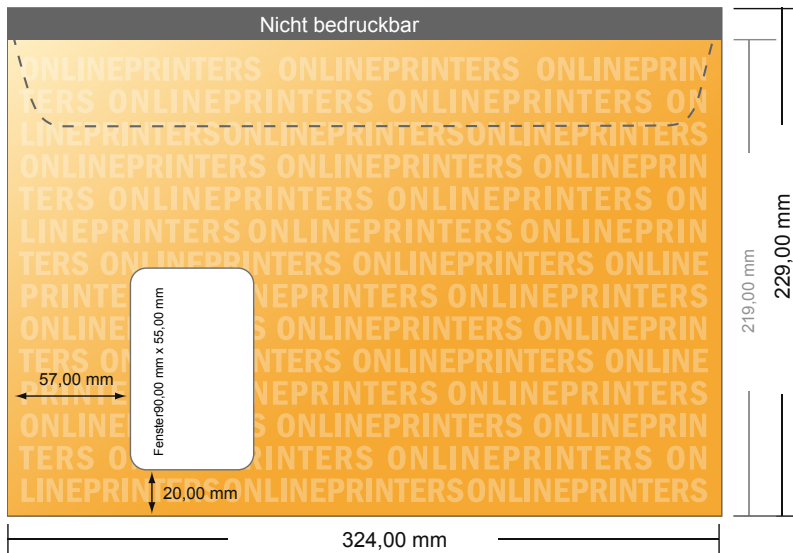

## Versandtaschen

DIN-C4 • mit Fenster links

- **Datenformat:**  
32,40 x 21,90 cm
- **Endformat:**  
32,40 x 22,90 cm
- **Bedruckbarer Bereich:**  
32,40 x 21,90 cm
- **Sicherheitsabstand**  
4 mm: Abstand der Texte/  
Informationen zum Rand des  
Endformats, dies verhindert  
unerwünschten Anschnitt.

### Bitte beachten Sie:

- Beschnittzugabe und Sicherheitsabstand wie angegeben anlegen.
- Hintergrundfarben, Bilder oder Grafiken bis an den Rand des Datenformates anlegen.
- Bei der Produktion können durch das Schneiden, Stanzen und Falzen Toleranzen auftreten.
- Diese Skizze ist nicht maßstabsgetreu.
- Druckdatenhinweise finden Sie unter dem Menüpunkt "Druckdaten" auf [www.onlineprinters.de](http://www.onlineprinters.de)