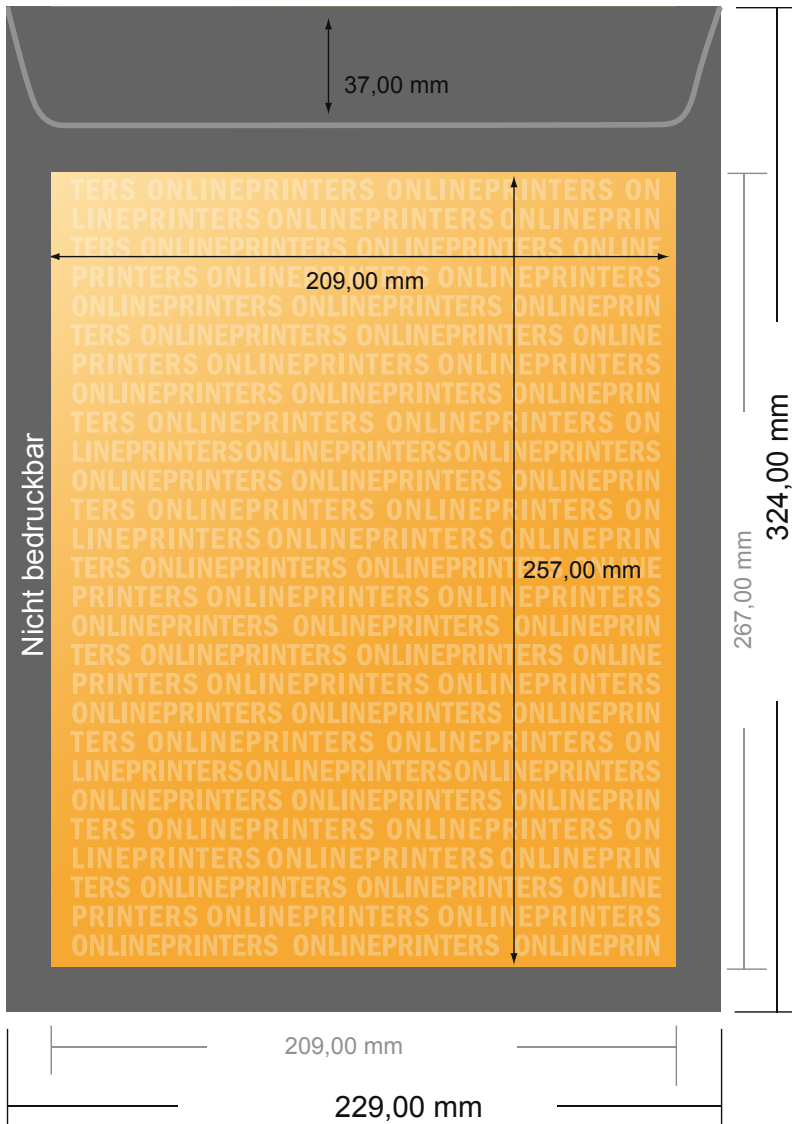

Briefumschläge

DIN-C4 • mit Fenster links

- **Endformat:**
22,90 x 32,40 cm
- **Bedruckbarer Bereich:**
20,90 x 30,40 cm
- **Sicherheitsabstand**
4 mm: Abstand der Texte/
Informationen zum Rand des
Endformats, dies verhindert
unerwünschten Anschnitt.

Bitte beachten Sie:

- Beschnittzugabe und Sicherheitsabstand wie angegeben anlegen.
- Hintergrundfarben, Bilder oder Grafiken bis an den Rand des Datenformates anlegen.
- Bei der Produktion können durch das Schneiden, Stanzen und Falzen Toleranzen auftreten.
- Diese Skizze ist nicht maßstabsgetreu.
- Druckdatenhinweise finden Sie unter dem Menüpunkt "Druckdaten" auf www.onlineprinters.de

Briefumschläge

DIN-C4 • mit Fenster links

- Endformat:
22,90 x 32,40 cm
- Bedruckbarer Bereich:
20,90 x 30,40 cm
- **Sicherheitsabstand**
4 mm: Abstand der Texte/
Informationen zum Rand des
Endformats, dies verhindert
unerwünschten Anschnitt.