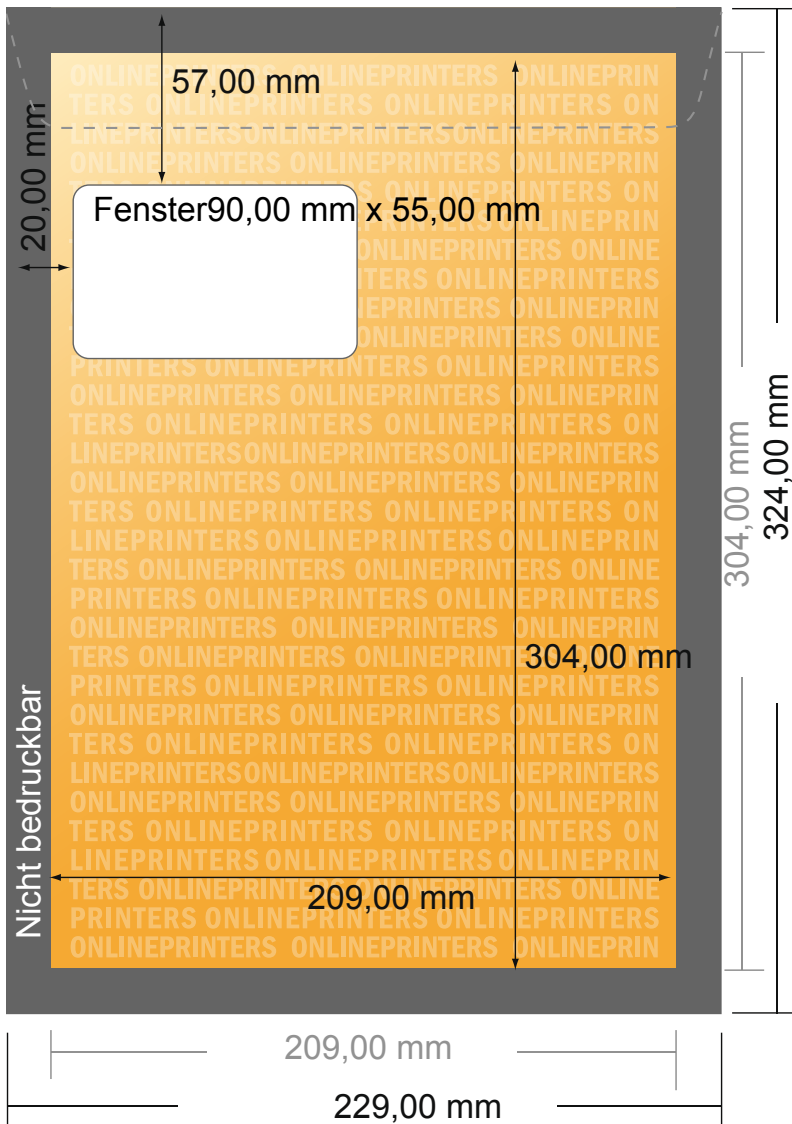

Briefumschläge

DIN-C4 • mit Fenster links

- **Endformat:**
22,90 x 32,40 cm
- **Bedruckbarer Bereich:**
20,90 x 30,40 cm
- **Sicherheitsabstand**
4 mm: Abstand der Texte/
Informationen zum Rand des
Endformats, dies verhindert
unerwünschten Anschnitt.

Bitte beachten Sie:

- Beschnittzugabe und Sicherheitsabstand wie angegeben anlegen.
- Hintergrundfarben, Bilder oder Grafiken bis an den Rand des Datenformates anlegen.
- Bei der Produktion können durch das Schneiden, Stanzen und Falzen Toleranzen auftreten.
- Diese Skizze ist nicht maßstabsgetreu.
- Druckdatenhinweise finden Sie unter dem Menüpunkt "Druckdaten" auf www.onlineprinters.de

Briefumschläge

DIN-C4 • mit Fenster links

- Endformat:
22,90 x 32,40 cm
- Bedruckbarer Bereich:
20,90 x 30,40 cm
- **Sicherheitsabstand**
4 mm: Abstand der Texte/
Informationen zum Rand des
Endformats, dies verhindert
unerwünschten Anschnitt.