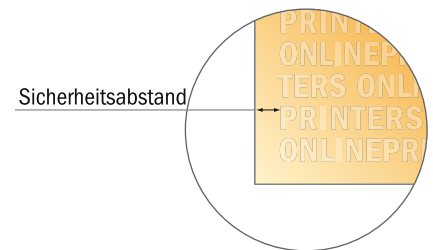

Briefumschläge

DIN-C4 • mit Fenster links

- **Endformat:**
22,90 x 32,40 cm
- **Bedruckbarer Bereich:**
20,90 x 30,40 cm
- **Sicherheitsabstand**
4 mm: Abstand der Texte/
Informationen zum Rand des
Endformats, dies verhindert
unerwünschten Anschnitt.

Bitte beachten Sie:

- Beschnittzugabe und Sicherheitsabstand wie angegeben anlegen.
- Hintergrundfarben, Bilder oder Grafiken bis an den Rand des Datenformates anlegen.
- Bei der Produktion können durch das Schneiden, Stanzen und Falzen Toleranzen auftreten.
- Diese Skizze ist nicht maßstabsgetreu.
- Druckdatenhinweise finden Sie unter dem Menüpunkt "Druckdaten" auf www.onlineprinters.de

Briefumschläge

DIN-C4 • mit Fenster links

- Endformat:
22,90 x 32,40 cm
- Bedruckbarer Bereich:
20,90 x 30,40 cm
- **Sicherheitsabstand**
4 mm: Abstand der Texte/
Informationen zum Rand des
Endformats, dies verhindert
unerwünschten Anschnitt.