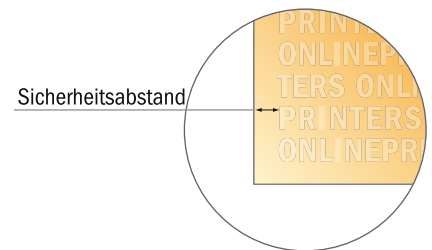

Briefumschläge

DIN-C4 • mit Fenster links

- **Endformat:**
22,90 x 32,40 cm
- **Bedruckbarer Bereich:**
20,90 x 30,40 cm
- **Sicherheitsabstand**
4 mm: Abstand der Texte/
Informationen zum Rand des
Endformats, dies verhindert
unerwünschten Anschnitt.

Bitte beachten Sie:

- Beschnittzugabe und Sicherheitsabstand wie angegeben anlegen.
- Hintergrundfarben, Bilder oder Grafiken bis an den Rand des Datenformates anlegen.
- Bei der Produktion können durch das Schneiden, Stanzen und Falzen Toleranzen auftreten.
- Diese Skizze ist nicht maßstabsgetreu.
- Druckdatenhinweise finden Sie unter dem Menüpunkt "Druckdaten" auf www.onlineprinters.de

Briefumschläge

DIN-C4 • mit Fenster links

- Endformat:
22,90 x 32,40 cm
- Bedruckbarer Bereich:
20,90 x 30,40 cm
- **Sicherheitsabstand**
4 mm: Abstand der Texte/
Informationen zum Rand des
Endformats, dies verhindert
unerwünschten Anschnitt.