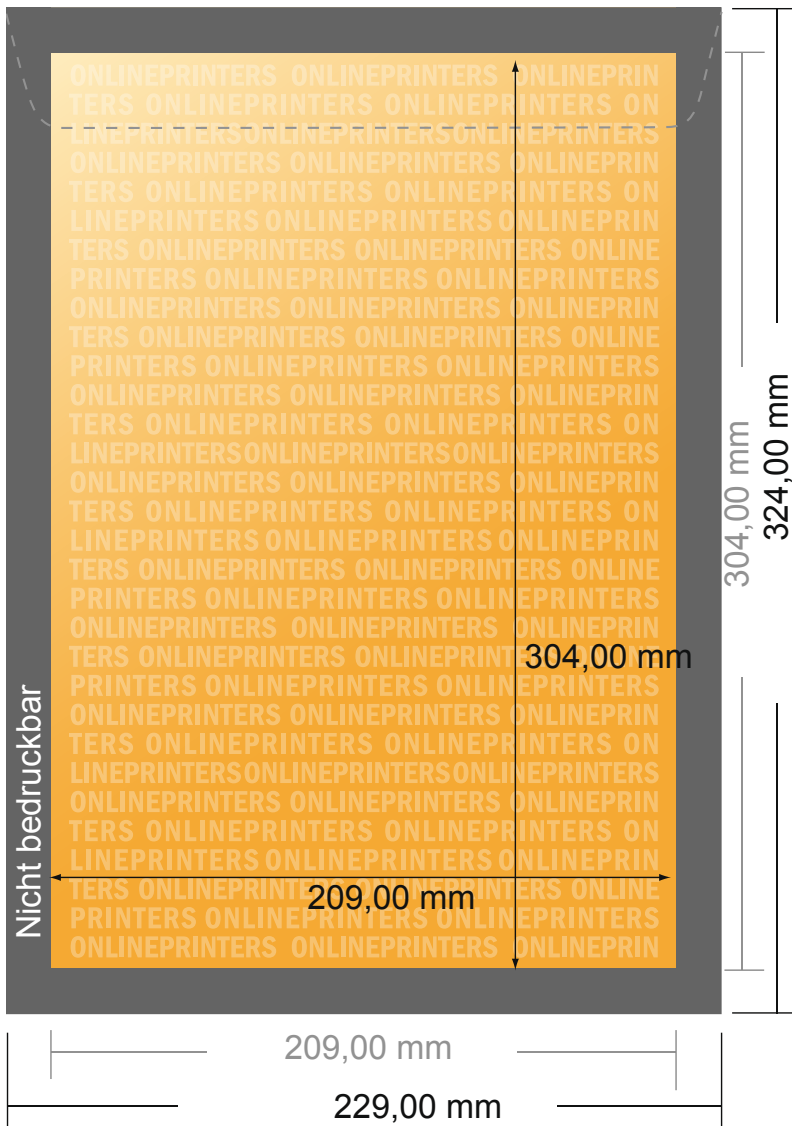

# Briefumschläge

DIN-C4 • Recyclingpapier ohne Fenster

- Endformat:  
22,90 x 32,40 cm
- Bedruckbarer Bereich:  
20,90 x 30,40 cm
- **Sicherheitsabstand**  
4 mm: Abstand der Texte/  
Informationen zum Rand des  
Endformats, dies verhindert  
unerwünschten Anschnitt.

### Bitte beachten Sie:

- Beschnittzugabe und Sicherheitsabstand wie angegeben anlegen.
- Hintergrundfarben, Bilder oder Grafiken bis an den Rand des Datenformates anlegen.
- Bei der Produktion können durch das Schneiden, Stanzen und Falzen Toleranzen auftreten.
- Diese Skizze ist nicht maßstabsgetreu.
- Druckdatenhinweise finden Sie unter dem Menüpunkt "Druckdaten" auf [www.onlineprinters.de](http://www.onlineprinters.de)

# Briefumschläge

DIN-C4 • Recyclingpapier ohne Fenster

- **Endformat:**  
22,90 x 32,40 cm
- **Bedruckbarer Bereich:**  
20,90 x 30,40 cm
- **Sicherheitsabstand**  
4 mm: Abstand der Texte/  
Informationen zum Rand des  
Endformats, dies verhindert  
unerwünschten Anschnitt.

## Bitte beachten Sie:

- Beschnittzugabe und Sicherheitsabstand wie angegeben anlegen.
- Hintergrundfarben, Bilder oder Grafiken bis an den Rand des Datenformates anlegen.
- Bei der Produktion können durch das Schneiden, Stanzen und Falzen Toleranzen auftreten.
- Diese Skizze ist nicht maßstabsgetreu.
- Druckdatenhinweise finden Sie unter dem Menüpunkt "Druckdaten" auf [www.onlineprinters.de](http://www.onlineprinters.de)