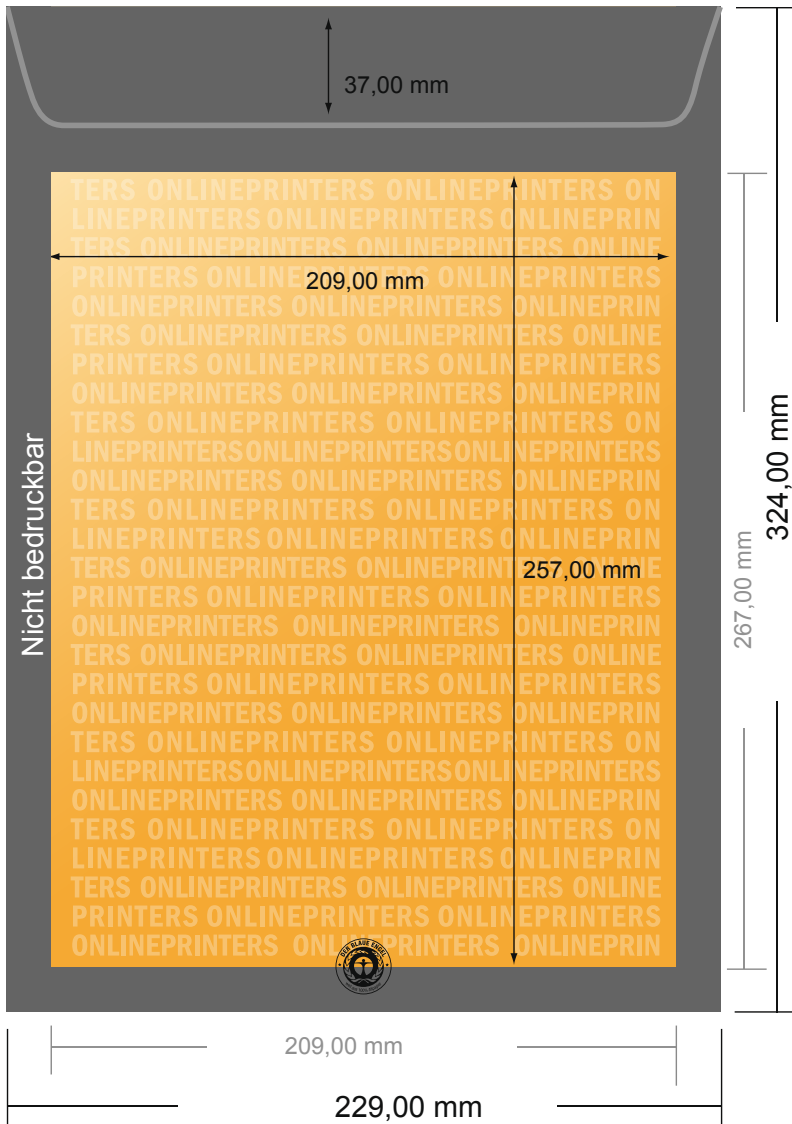

# Briefumschläge

DIN-C4 • Recyclingpapier ohne Fenster

- Endformat:  
22,90 x 32,40 cm
- Bedruckbarer Bereich:  
20,90 x 30,40 cm
- **Sicherheitsabstand**  
4 mm: Abstand der Texte/  
Informationen zum Rand des  
Endformats, dies verhindert  
unerwünschten Anschnitt.

### Bitte beachten Sie:

- Beschnittzugabe und Sicherheitsabstand wie angegeben anlegen.
- Hintergrundfarben, Bilder oder Grafiken bis an den Rand des Datenformates anlegen.
- Bei der Produktion können durch das Schneiden, Stanzen und Falzen Toleranzen auftreten.
- Diese Skizze ist nicht maßstabsgetreu.
- Druckdatenhinweise finden Sie unter dem Menüpunkt "Druckdaten" auf [www.onlineprinters.de](http://www.onlineprinters.de)

# Briefumschläge

DIN-C4 • Recyclingpapier ohne Fenster

- **Endformat:**  
22,90 x 32,40 cm
- **Bedruckbarer Bereich:**  
20,90 x 30,40 cm
- **Sicherheitsabstand**  
4 mm: Abstand der Texte/  
Informationen zum Rand des  
Endformats, dies verhindert  
unerwünschten Anschnitt.

## Bitte beachten Sie:

- Beschnittzugabe und Sicherheitsabstand wie angegeben anlegen.
- Hintergrundfarben, Bilder oder Grafiken bis an den Rand des Datenformates anlegen.
- Bei der Produktion können durch das Schneiden, Stanzen und Falzen Toleranzen auftreten.
- Diese Skizze ist nicht maßstabsgetreu.
- Druckdatenhinweise finden Sie unter dem Menüpunkt "Druckdaten" auf [www.onlineprinters.de](http://www.onlineprinters.de)