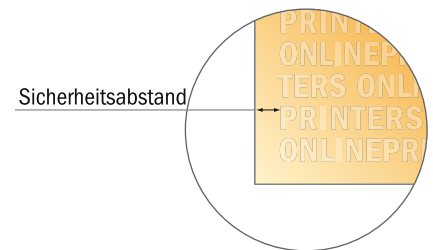

# Briefumschläge

DIN-C4 • Recyclingpapier ohne Fenster

- Endformat:  
22,90 x 32,40 cm
- Bedruckbarer Bereich:  
20,90 x 30,40 cm
- **Sicherheitsabstand**  
4 mm: Abstand der Texte/  
Informationen zum Rand des  
Endformats, dies verhindert  
unerwünschten Anschnitt.

### Bitte beachten Sie:

- Beschnittzugabe und Sicherheitsabstand wie angegeben anlegen.
- Hintergrundfarben, Bilder oder Grafiken bis an den Rand des Datenformates anlegen.
- Bei der Produktion können durch das Schneiden, Stanzen und Falzen Toleranzen auftreten.
- Diese Skizze ist nicht maßstabsgetreu.
- Druckdatenhinweise finden Sie unter dem Menüpunkt "Druckdaten" auf [www.onlineprinters.de](http://www.onlineprinters.de)