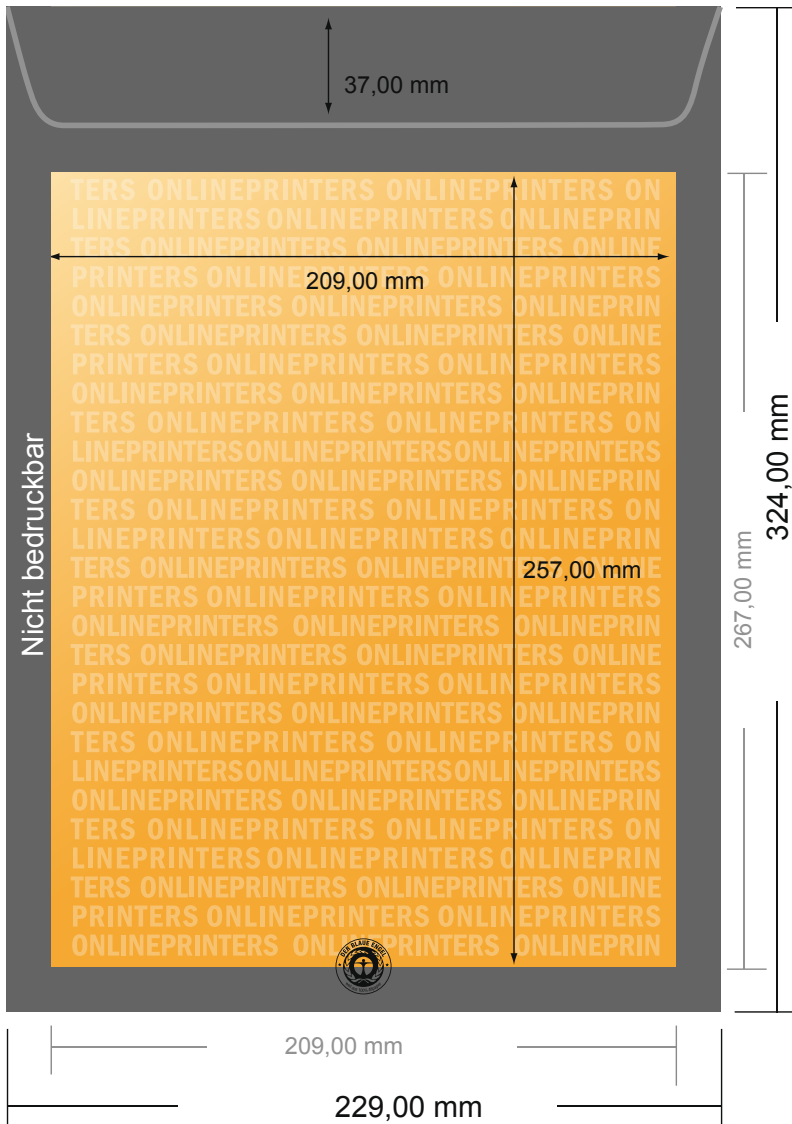

Briefumschläge

DIN-C4 • Recyclingpapier mit Fenster

- **Endformat:**
22,90 x 32,40 cm
- **Bedruckbarer Bereich:**
20,90 x 30,40 cm
- **Sicherheitsabstand**
4 mm: Abstand der Texte/
Informationen zum Rand des
Endformats, dies verhindert
unerwünschten Anschnitt.

Bitte beachten Sie:

- Beschnittzugabe und Sicherheitsabstand wie angegeben anlegen.
- Hintergrundfarben, Bilder oder Grafiken bis an den Rand des Datenformates anlegen.
- Bei der Produktion können durch das Schneiden, Stanzen und Falzen Toleranzen auftreten.
- Diese Skizze ist nicht maßstabsgetreu.
- Druckdatenhinweise finden Sie unter dem Menüpunkt "Druckdaten" auf www.onlineprinters.de

Briefumschläge

DIN-C4 • Recyclingpapier mit Fenster

- Endformat:
22,90 x 32,40 cm
- Bedruckbarer Bereich:
20,90 x 30,40 cm
- **Sicherheitsabstand**
4 mm: Abstand der Texte/
Informationen zum Rand des
Endformats, dies verhindert
unerwünschten Anschnitt.