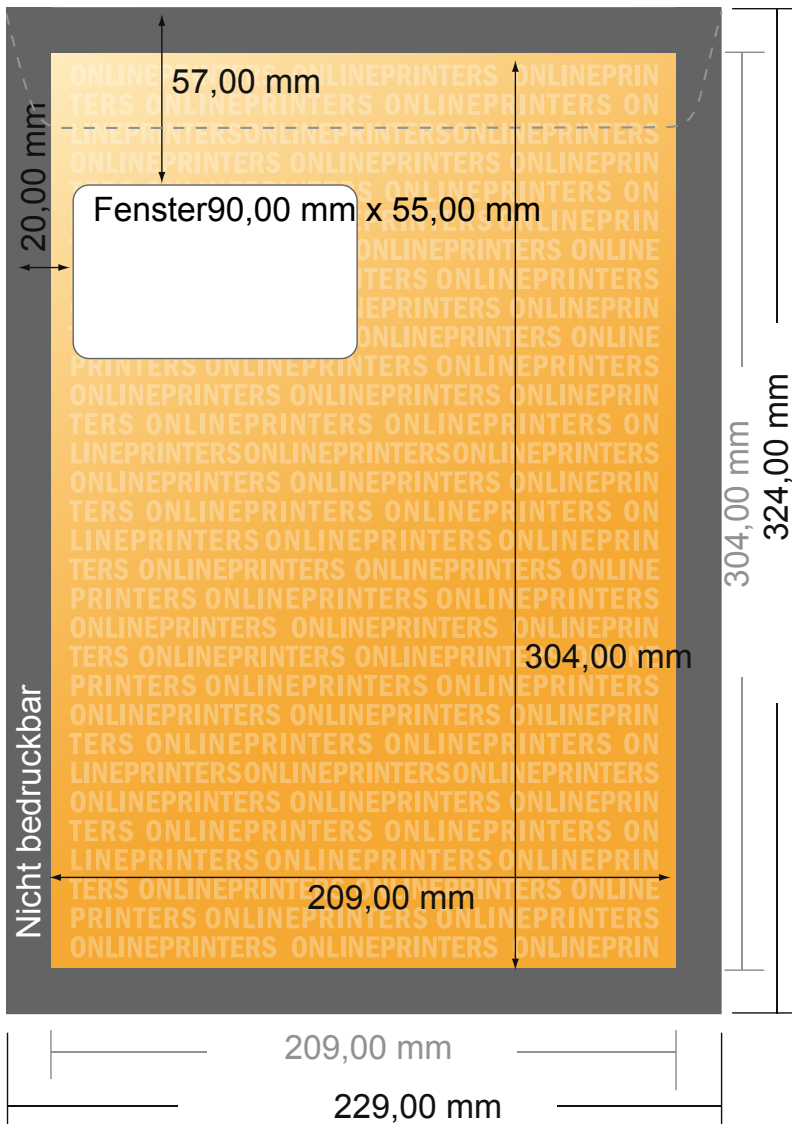

Briefumschläge

DIN-C4 • Recyclingpapier mit Fenster

- **Endformat:**
22,90 x 32,40 cm
- **Bedruckbarer Bereich:**
20,90 x 30,40 cm
- **Sicherheitsabstand**
4 mm: Abstand der Texte/
Informationen zum Rand des
Endformats, dies verhindert
unerwünschten Anschnitt.

Bitte beachten Sie:

- Beschnittzugabe und Sicherheitsabstand wie angegeben anlegen.
- Hintergrundfarben, Bilder oder Grafiken bis an den Rand des Datenformates anlegen.
- Bei der Produktion können durch das Schneiden, Stanzen und Falzen Toleranzen auftreten.
- Diese Skizze ist nicht maßstabsgetreu.
- Druckdatenhinweise finden Sie unter dem Menüpunkt "Druckdaten" auf www.onlineprinters.de

Briefumschläge

DIN-C4 • Recyclingpapier mit Fenster

- Endformat:
22,90 x 32,40 cm
- Bedruckbarer Bereich:
20,90 x 30,40 cm
- **Sicherheitsabstand**
4 mm: Abstand der Texte/
Informationen zum Rand des
Endformats, dies verhindert
unerwünschten Anschnitt.