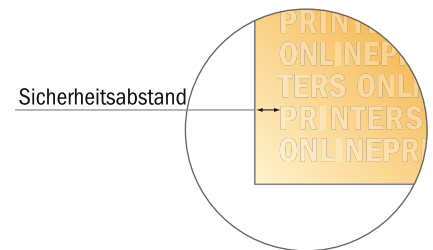

Briefumschläge

DIN-C4 • Recyclingpapier mit Fenster

- **Endformat:**
22,90 x 32,40 cm
- **Bedruckbarer Bereich:**
20,90 x 30,40 cm
- **Sicherheitsabstand**
4 mm: Abstand der Texte/
Informationen zum Rand des
Endformats, dies verhindert
unerwünschten Anschnitt.

Bitte beachten Sie:

- Beschnittzugabe und Sicherheitsabstand wie angegeben anlegen.
- Hintergrundfarben, Bilder oder Grafiken bis an den Rand des Datenformates anlegen.
- Bei der Produktion können durch das Schneiden, Stanzen und Falzen Toleranzen auftreten.
- Diese Skizze ist nicht maßstabsgetreu.
- Druckdatenhinweise finden Sie unter dem Menüpunkt "Druckdaten" auf www.onlineprinters.de