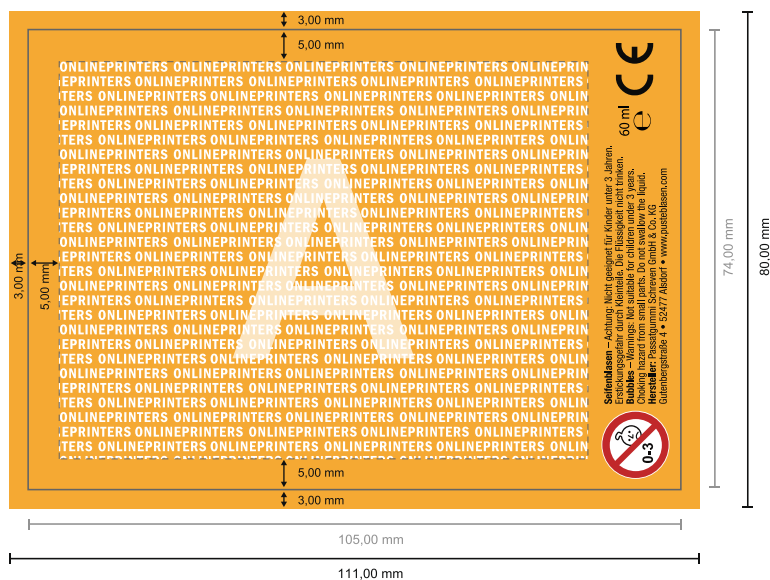

Sæbebobler

10,5 x 7,4 cm

▪ **Dataformat**
(inkl. 3,00 mm tryk til kant):
11,10 x 8,00 cm

▪ **Beskåret størrelse:**
10,50 x 7,40 cm

▪ **Sikkerhedsmargen**
Med et mellemrum på 5,00 mm mellem teksten/oplysningerne og kanten af det beskære format forhindres uhensigtsmæssig beskæring.

Bemærk:

- Sørg for at have en beskæringsmargin og en sikkerhedsmargen i henhold til vejledningen.
- Placer baggrundsgrafik, billeder eller grafik op til dataformatets kant.
- Tolerancer kan forekomme under produktionen på grund af beskærings-, stanse- og falseprocesserne.
- Denne skitse er ikke tegnet i korrekt målestoksforhold.
- Trykdata: Du finder vejledninger og skabeloner under menupunktet "Trykdata" på www.onlineprinters.dk.