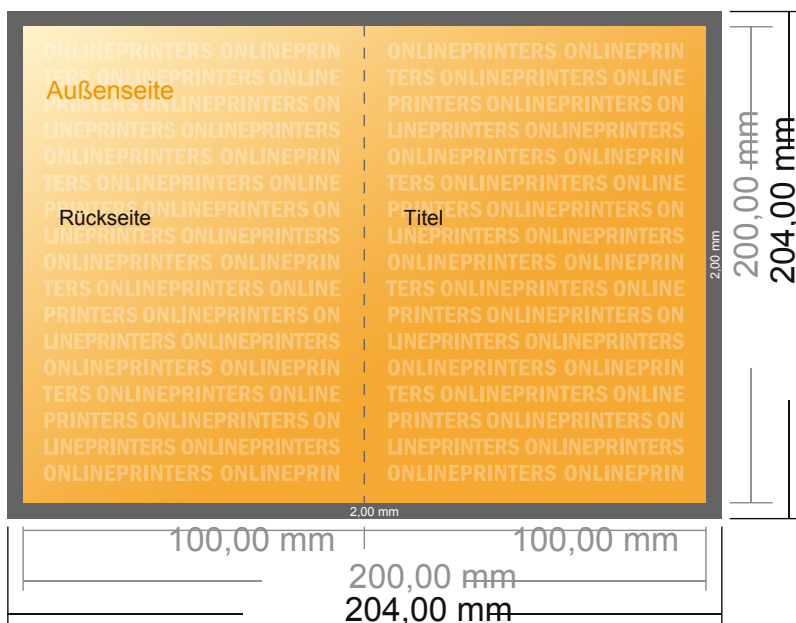

## Falzflyer Hochformat

20,0 x 10,0 cm • 1-Bruch-Falz • 4 Seiten

- **Datenformat**  
(inkl. 2,00 mm Beschnitt):  
20,40 x 20,40 cm
- **Endformat (offen):**  
20,00 x 20,00 cm
- **Endformat (geschlossen):**  
10,00 x 20,00 cm
- **Sicherheitsabstand**  
4 mm: Abstand der Texte/  
Informationen zum Rand des  
Endformats, dies verhindert  
unerwünschten Anschnitt.

### Bitte beachten Sie:

- Beschnittzugabe und Sicherheitsabstand wie angegeben anlegen.
- Hintergrundfarben, Bilder oder Grafiken bis an den Rand des Datenformates anlegen.
- Bei der Produktion können durch das Schneiden, Stanzen und Falzen Toleranzen auftreten.
- Diese Skizze ist nicht maßstabsgetreu.
- Druckdatenhinweise finden Sie unter dem Menüpunkt "Druckdaten" auf [www.onlineprinters.de](http://www.onlineprinters.de)