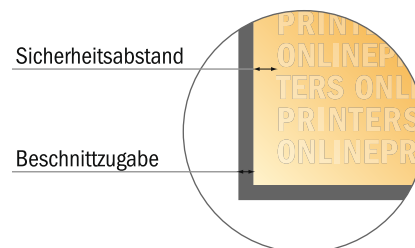

## Falzflyer Hochformat

20,0 x 10,0 cm • 1-Bruch-Falz • 4 Seiten

- **Datenformat**  
(inkl. 2,00 mm Beschnitt):  
20,40 x 20,40 cm
- **Endformat (offen):**  
20,00 x 20,00 cm
- **Endformat (geschlossen):**  
10,00 x 20,00 cm
- **Sicherheitsabstand**  
4 mm: Abstand der Texte/  
Informationen zum Rand des  
Endformats, dies verhindert  
unerwünschten Anschnitt.

### Bitte beachten Sie:

- Beschnittzugabe und Sicherheitsabstand wie angegeben anlegen.
- Hintergrundfarben, Bilder oder Grafiken bis an den Rand des Datenformates anlegen.
- Bei der Produktion können durch das Schneiden, Stanzen und Falzen Toleranzen auftreten.
- Diese Skizze ist nicht maßstabsgetreu.
- Druckdatenhinweise finden Sie unter dem Menüpunkt "Druckdaten" auf [www.onlineprinters.de](http://www.onlineprinters.de)