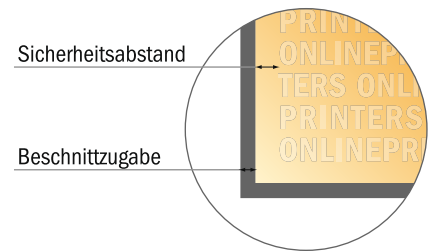

Falzflyer Hochformat

20,0 x 10,0 cm • Wickelfalz • 6 Seiten

- **Datenformat**
(inkl. 2,00 mm Beschnitt):
30,40 x 20,40 cm
- **Endformat (offen):**
30,00 x 20,00 cm
- **Endformat (geschlossen):**
10,00 x 20,00 cm
- **Sicherheitsabstand**
4 mm: Abstand der Texte/
Informationen zum Rand des
Endformats, dies verhindert
unerwünschten Anschnitt.

Bitte beachten Sie:

- Beschnittzugabe und Sicherheitsabstand wie angegeben anlegen.
- Hintergrundfarben, Bilder oder Grafiken bis an den Rand des Datenformates anlegen.
- Bei der Produktion können durch das Schneiden, Stanzen und Falzen Toleranzen auftreten.
- Diese Skizze ist nicht maßstabsgetreu.
- Druckdatenhinweise finden Sie unter dem Menüpunkt "Druckdaten" auf www.onlineprinters.de