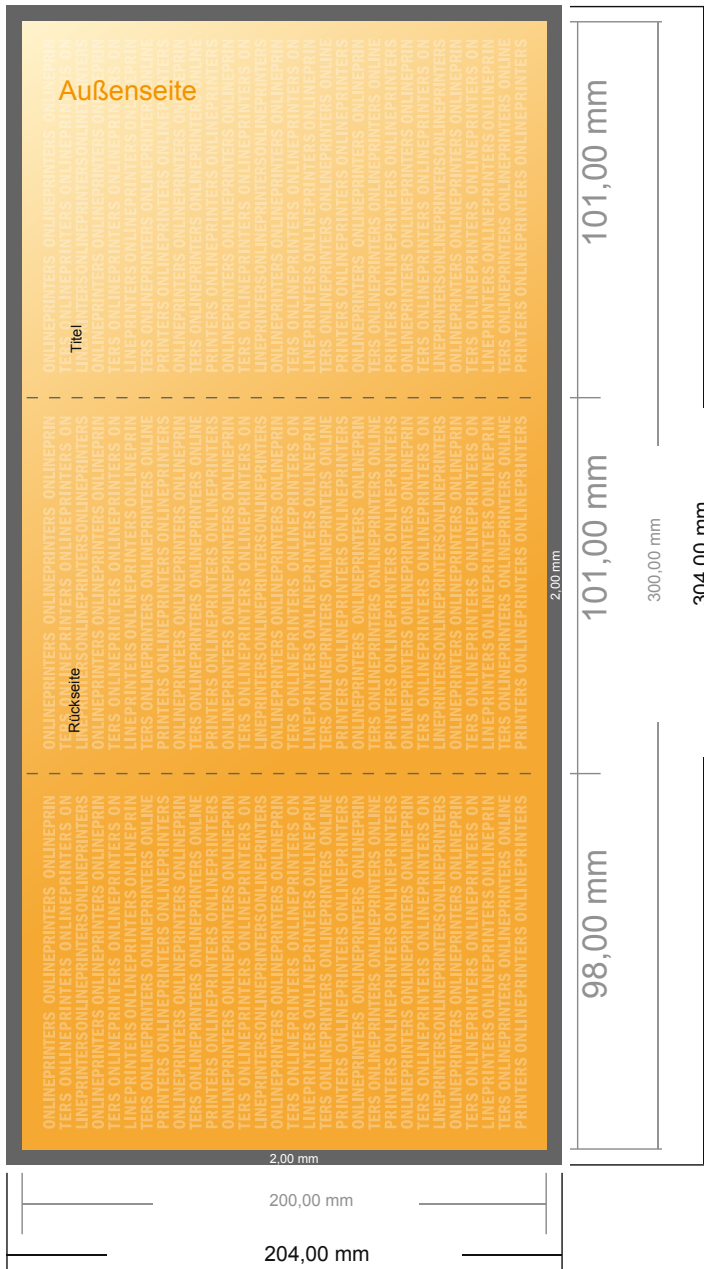

Falzflyer Hochformat

20,0 x 10,0 cm • Wickelfalz • 6 Seiten

- **Datenformat**
(inkl. 2,00 mm Beschnitt):
30,40 x 20,40 cm
- **Endformat (offen):**
30,00 x 20,00 cm
- **Endformat (geschlossen):**
10,00 x 20,00 cm
- **Sicherheitsabstand**
4 mm: Abstand der Texte/
Informationen zum Rand des
Endformats, dies verhindert
unerwünschten Anschnitt.

Bitte beachten Sie:

- Beschnittzugabe und Sicherheitsabstand wie angegeben anlegen.
- Hintergrundfarben, Bilder oder Grafiken bis an den Rand des Datenformates anlegen.
- Bei der Produktion können durch das Schneiden, Stanzen und Falzen Toleranzen auftreten.
- Diese Skizze ist nicht maßstabsgetreu.
- Druckdatenhinweise finden Sie unter dem Menüpunkt "Druckdaten" auf www.onlineprinters.de