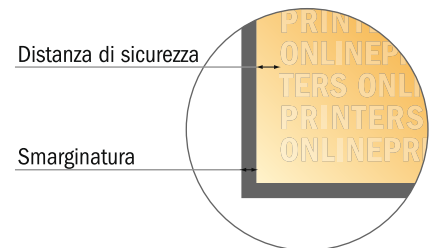

## Pieghevoli verticale

15,0 x 20,0 cm • 1 piega • 4 Pagine

- **Formato dei dati**  
(incl. 2,00 mm refilo):  
30,40 x 20,40 cm
- **Formato finale (aperto):**  
30,00 x 20,00 cm
- **Formato finale (chiuso):**  
15,00 x 20,00 cm
- **Distanza di sicurezza**  
4 mm: distanza dei testi/delle informazioni dal bordo del formato finale per evitare un punto di taglio indesiderato.

### Attenersi alle seguenti indicazioni:

- Creare i documenti con la smarginatura e la distanza di sicurezza indicate.
- Impostare i colori di sfondo, le immagini o i grafici fino al bordo del formato dei dati.
- In fase di produzione il taglio, la fustellatura e la piegatura possono dar luogo a tolleranze.
- Questo schizzo non è conforme alla scala.
- Per indicazioni sui dati per la stampa, consultare la voce di menu "Dati per la stampa" su [www.onlineprinters.it](http://www.onlineprinters.it)

## Pieghevoli verticale

15,0 x 20,0 cm • 1 piega • 4 Pagine

- Formato dei dati (incl. 2,00 mm refilo): 30,40 x 20,40 cm
- Formato finale (aperto): 30,00 x 20,00 cm
- Formato finale (chiuso): 15,00 x 20,00 cm
- **Distanza di sicurezza**  
4 mm: distanza dei testi/delle informazioni dal bordo del formato finale per evitare un punto di taglio indesiderato.