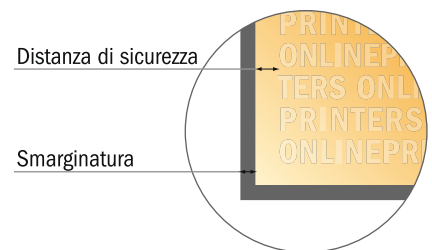

Attenersi alle seguenti indicazioni:

- Creare i documenti con la smarginatura e la distanza di sicurezza indicate.
- Impostare i colori di sfondo, le immagini o i grafici fino al bordo del formato dei dati.
- In fase di produzione il taglio, la fustellatura e la piegatura possono dar luogo a tolleranze.
- Questo schizzo non è conforme alla scala.
- Per indicazioni sui dati per la stampa, consultare la voce di menu "Dati per la stampa" su www.onlineprinters.it

Pieghevole verticale

15,0 x 20,0 cm • pieghe a portafoglio • 6 Pagine

- Formato dei dati (incl. 2,00 mm refilo): 45,40 x 20,40 cm
- Formato finale (aperto): 45,00 x 20,00 cm
- Formato finale (chiuso): 15,00 x 20,00 cm
- **Distanza di sicurezza**
4 mm: distanza dei testi/delle informazioni dal bordo del formato finale per evitare un punto di taglio indesiderato.