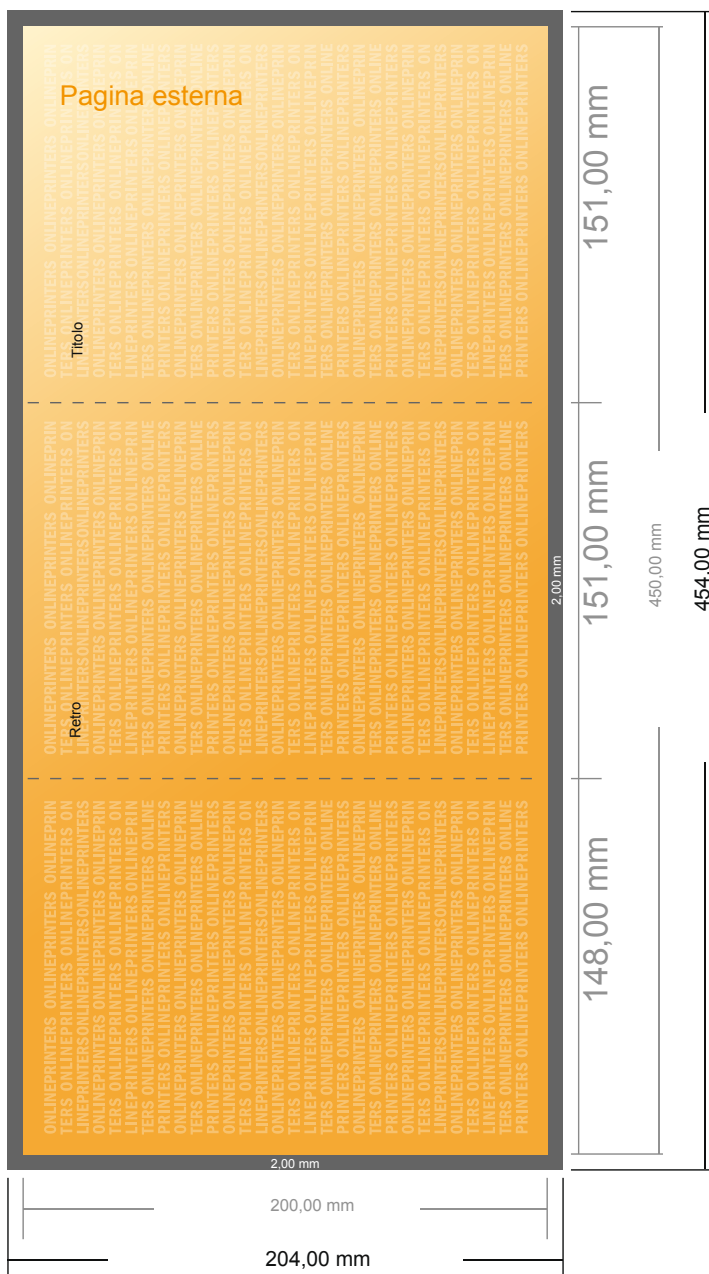

Pieghevole verticale

15,0 x 20,0 cm • pieghe a portafoglio • 6 Pagine

- Formato dei dati (incl. 2,00 mm refilo): 45,40 x 20,40 cm
- Formato finale (aperto): 45,00 x 20,00 cm
- Formato finale (chiuso): 15,00 x 20,00 cm
- **Distanza di sicurezza**
4 mm: distanza dei testi/delle informazioni dal bordo del formato finale per evitare un punto di taglio indesiderato.

Attenersi alle seguenti indicazioni:

- Creare i documenti con la smarginatura e la distanza di sicurezza indicate.
- Impostare i colori di sfondo, le immagini o i grafici fino al bordo del formato dei dati.
- In fase di produzione il taglio, la fustellatura e la piegatura possono dar luogo a tolleranze.
- Questo schizzo non è conforme alla scala.
- Per indicazioni sui dati per la stampa, consultare la voce di menu "Dati per la stampa" su www.onlineprinters.it