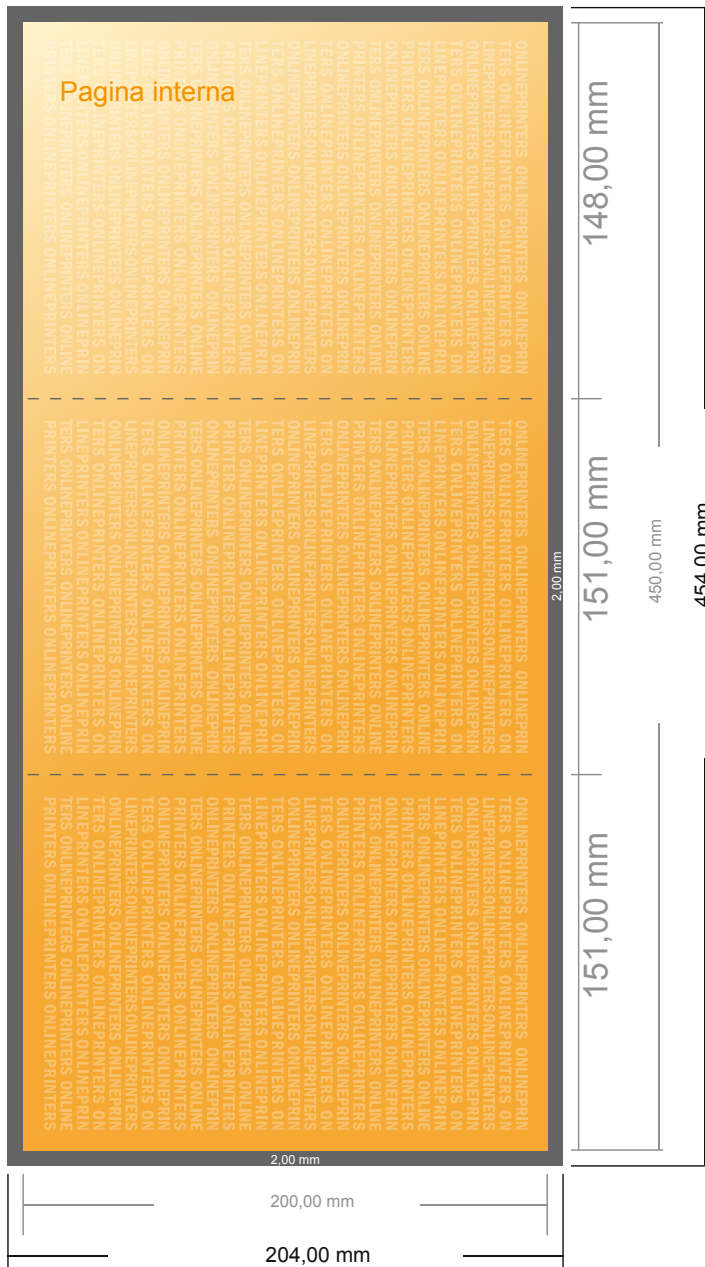

Pieghevole verticale

15,0 x 20,0 cm • pieghe a portafoglio • 6 Pagine

- Formato dei dati (incl. 2,00 mm refilo): 45,40 x 20,40 cm
- Formato finale (aperto): 45,00 x 20,00 cm
- Formato finale (chiuso): 15,00 x 20,00 cm
- **Distanza di sicurezza**
4 mm: distanza dei testi/delle informazioni dal bordo del formato finale per evitare un punto di taglio indesiderato.

Attenersi alle seguenti indicazioni:

- Creare i documenti con la smarginatura e la distanza di sicurezza indicate.
- Impostare i colori di sfondo, le immagini o i grafici fino al bordo del formato dei dati.
- In fase di produzione il taglio, la fustellatura e la piegatura possono dar luogo a tolleranze.
- Questo schizzo non è conforme alla scala.
- Per indicazioni sui dati per la stampa, consultare la voce di menu "Dati per la stampa" su www.onlineprinters.it