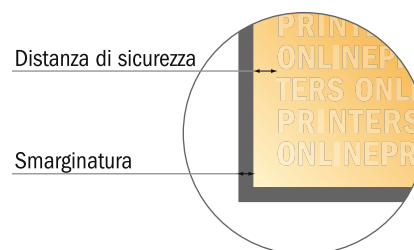

## Pieghevole verticale

15,0 x 20,0 cm • Pieghe a fisarmonica • 6 Pagine

- Formato dei dati (incl. 2,00 mm refilo): 45,40 x 20,40 cm
- Formato finale (aperto): 45,00 x 20,00 cm
- Formato finale (chiuso): 15,00 x 20,00 cm
- **Distanza di sicurezza**  
4 mm: distanza dei testi/delle informazioni dal bordo del formato finale per evitare un punto di taglio indesiderato.

### Attenersi alle seguenti indicazioni:

- Creare i documenti con la smarginatura e la distanza di sicurezza indicate.
- Impostare i colori di sfondo, le immagini o i grafici fino al bordo del formato dei dati.
- In fase di produzione il taglio, la fustellatura e la piegatura possono dar luogo a tolleranze.
- Questo schizzo non è conforme alla scala.
- Per indicazioni sui dati per la stampa, consultare la voce di menu "Dati per la stampa" su [www.onlineprinters.it](http://www.onlineprinters.it)

## Pieghevoli verticale

15,0 x 20,0 cm • Pieghe a fisarmonica • 6 Pagine

- Formato dei dati (incl. 2,00 mm refilo): 45,40 x 20,40 cm
- Formato finale (aperto): 45,00 x 20,00 cm
- Formato finale (chiuso): 15,00 x 20,00 cm
- **Distanza di sicurezza**  
4 mm: distanza dei testi/delle informazioni dal bordo del formato finale per evitare un punto di taglio indesiderato.