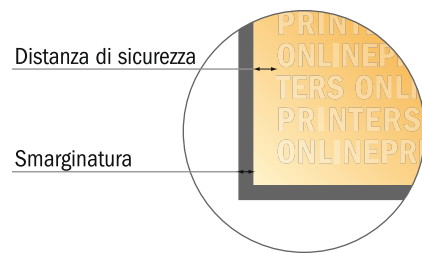

## Pieghevole verticale

15,0 x 20,0 cm • Pieghe a fisarmonica • 6 Pagine

- Formato dei dati (incl. 2,00 mm refilo): 45,40 x 20,40 cm
- Formato finale (aperto): 45,00 x 20,00 cm
- Formato finale (chiuso): 15,00 x 20,00 cm
- **Distanza di sicurezza**  
4 mm: distanza dei testi/delle informazioni dal bordo del formato finale per evitare un punto di taglio indesiderato.

### Attenersi alle seguenti indicazioni:

- Creare i documenti con la smarginatura e la distanza di sicurezza indicate.
- Impostare i colori di sfondo, le immagini o i grafici fino al bordo del formato dei dati.
- In fase di produzione il taglio, la fustellatura e la piegatura possono dar luogo a tolleranze.
- Questo schizzo non è conforme alla scala.
- Per indicazioni sui dati per la stampa, consultare la voce di menu "Dati per la stampa" su [www.onlineprinters.it](http://www.onlineprinters.it)

## Pieghevoli verticale

15,0 x 20,0 cm • Pieghe a fisarmonica • 6 Pagine

- Formato dei dati (incl. 2,00 mm refilo): 45,40 x 20,40 cm
- Formato finale (aperto): 45,00 x 20,00 cm
- Formato finale (chiuso): 15,00 x 20,00 cm
- **Distanza di sicurezza**  
4 mm: distanza dei testi/delle informazioni dal bordo del formato finale per evitare un punto di taglio indesiderato.