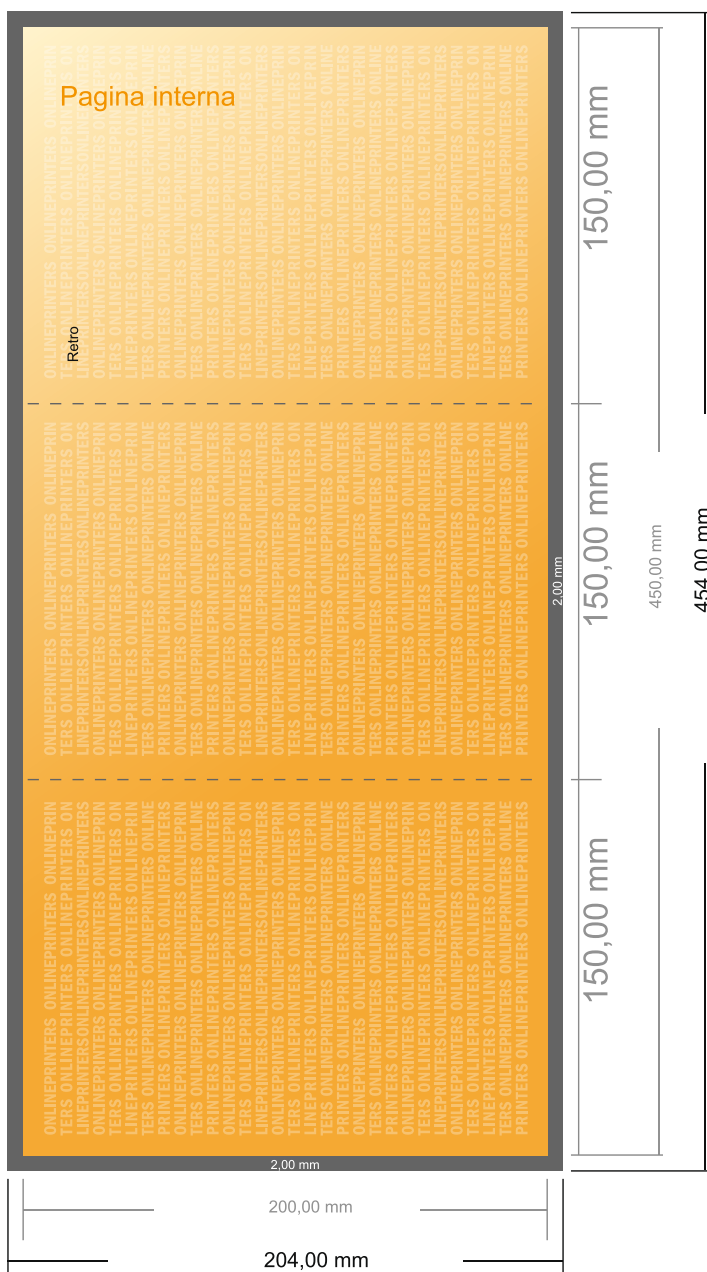

## Pieghevole verticale

15,0 x 20,0 cm • Pieghe a fisarmonica • 6 Pagine

- Formato dei dati (incl. 2,00 mm refilo): 45,40 x 20,40 cm
- Formato finale (aperto): 45,00 x 20,00 cm
- Formato finale (chiuso): 15,00 x 20,00 cm
- **Distanza di sicurezza**  
4 mm: distanza dei testi/delle informazioni dal bordo del formato finale per evitare un punto di taglio indesiderato.

### Attenersi alle seguenti indicazioni:

- Creare i documenti con la smarginatura e la distanza di sicurezza indicate.
- Impostare i colori di sfondo, le immagini o i grafici fino al bordo del formato dei dati.
- In fase di produzione il taglio, la fustellatura e la piegatura possono dar luogo a tolleranze.
- Questo schizzo non è conforme alla scala.
- Per indicazioni sui dati per la stampa, consultare la voce di menu "Dati per la stampa" su [www.onlineprinters.it](http://www.onlineprinters.it)

## Pieghevoli verticale

15,0 x 20,0 cm • Pieghe a fisarmonica • 6 Pagine

- Formato dei dati (incl. 2,00 mm refilo): 45,40 x 20,40 cm
- Formato finale (aperto): 45,00 x 20,00 cm
- Formato finale (chiuso): 15,00 x 20,00 cm
- **Distanza di sicurezza**  
4 mm: distanza dei testi/delle informazioni dal bordo del formato finale per evitare un punto di taglio indesiderato.