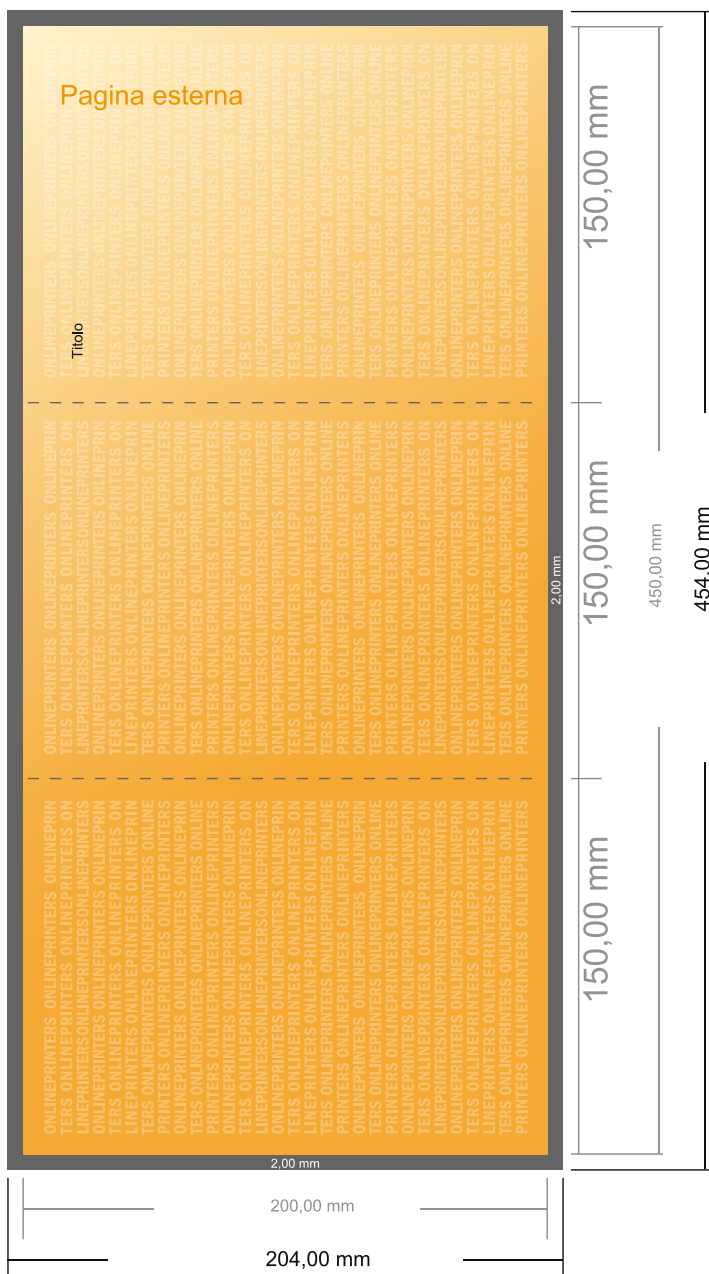

## Pieghevole verticale

15,0 x 20,0 cm • Pieghe a fisarmonica • 6 Pagine

- Formato dei dati (incl. 2,00 mm refilo): 45,40 x 20,40 cm
- Formato finale (aperto): 45,00 x 20,00 cm
- Formato finale (chiuso): 15,00 x 20,00 cm
- **Distanza di sicurezza**  
4 mm: distanza dei testi/delle informazioni dal bordo del formato finale per evitare un punto di taglio indesiderato.

### Attenersi alle seguenti indicazioni:

- Creare i documenti con la smarginatura e la distanza di sicurezza indicate.
- Impostare i colori di sfondo, le immagini o i grafici fino al bordo del formato dei dati.
- In fase di produzione il taglio, la fustellatura e la piegatura possono dar luogo a tolleranze.
- Questo schizzo non è conforme alla scala.
- Per indicazioni sui dati per la stampa, consultare la voce di menu "Dati per la stampa" su [www.onlineprinters.it](http://www.onlineprinters.it)

## Pieghevoli verticale

15,0 x 20,0 cm • Pieghe a fisarmonica • 6 Pagine

- Formato dei dati (incl. 2,00 mm refilo): 45,40 x 20,40 cm
- Formato finale (aperto): 45,00 x 20,00 cm
- Formato finale (chiuso): 15,00 x 20,00 cm
- **Distanza di sicurezza**  
4 mm: distanza dei testi/delle informazioni dal bordo del formato finale per evitare un punto di taglio indesiderato.