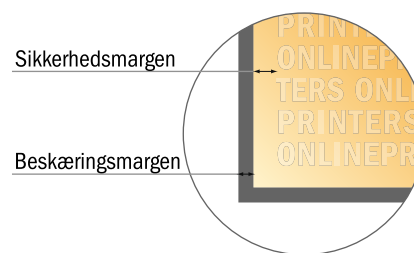

# Postkort

A7

- **Dataformat**  
(inkl. 2,00 mm tryk til kant):  
7,80 x 10,90 cm
- **Beskåret størrelse:**  
7,40 x 10,50 cm
- **Sikkerhedsmargen**  
Med et mellemrum på 4 mm mellem teksten/oplysningerne og kanten af det beskårne format forhindres uhensigtsmæssig beskæring.

## Bemærk:

- Sørg for at have en beskæringsmargen og en sikkerhedsmargen i henhold til vejledningen.
- Placer baggrundsgrafik, billeder eller grafik op til dataformatets kant.
- Tolerancer kan forekomme under produktionen på grund af beskærings-, stanse- og falseprocesserne.
- Denne skitse er ikke tegnet i korrekt målestoksforhold.
- Trykdata: Du finder vejledninger og skabeloner under menupunktet "Trykdata" på [www.onlineprinters.dk](http://www.onlineprinters.dk).