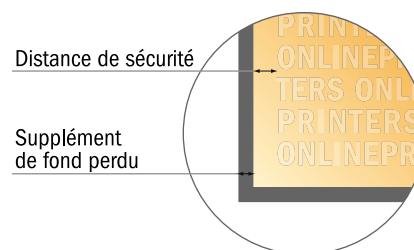

Cartes postales en papier éco/naturel

DIN-A7

- Format de données :
(incl. 2,00 mm fond perdu):
7,80 x 10,90 cm
- Format final :
7,40 x 10,50 cm
- Les dimensions du recto et du verso sont identiques.
- **Distance de sécurité**
4 mm: distance entre le texte/les informations et le bord du format final. Ceci empêche d'entamer le motif.

**Remarque :**

- Prévoir une marge de sécurité comme indiqué.
- Placer les couleurs de fond, images ou graphiques jusqu'au bord du format de données.
- Lors de la production, il peut y avoir des tolérances suite à la découpe ou au pli.
- Cette ébauche n'est pas à l'échelle.
- Vous trouverez des indications sur les données d'impression sous la catégorie "Données d'impression" sur www.onlineprinters.fr