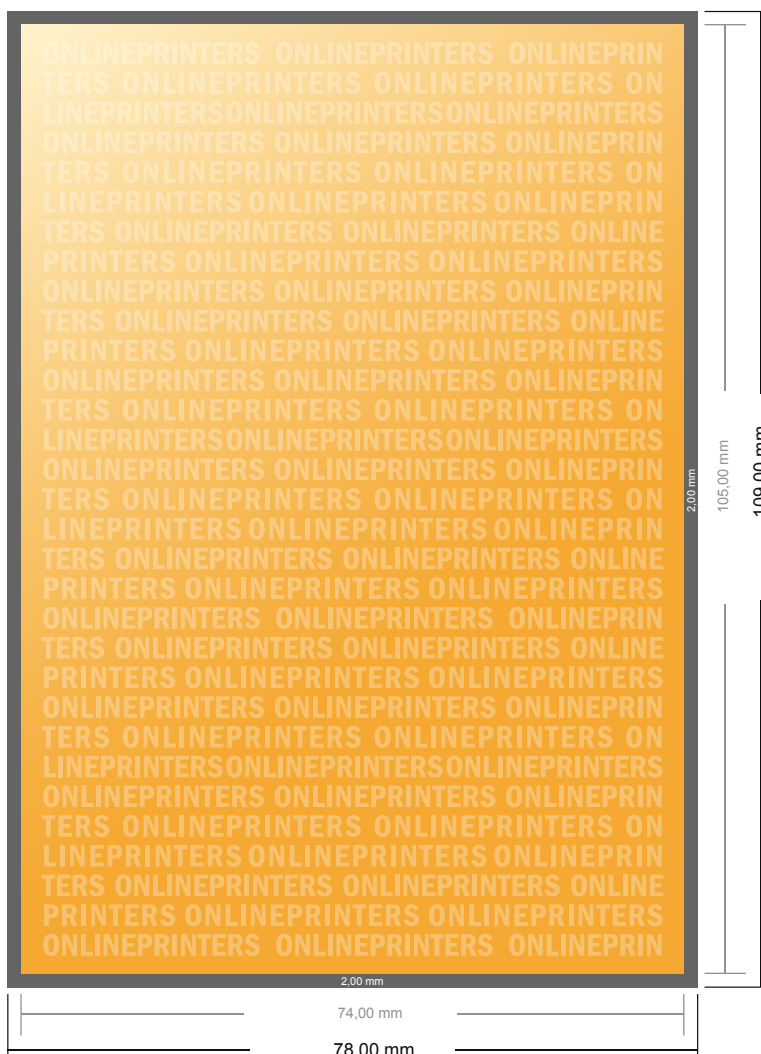

Cartes postales en papier éco/naturel

DIN-A7

- Format de données :
(incl. 2,00 mm fond perdu):
7,80 x 10,90 cm
- Format final :
7,40 x 10,50 cm
- Les dimensions du recto et du verso sont identiques.
- **Distance de sécurité**
4 mm: distance entre le texte/les informations et le bord du format final. Ceci empêche d'entamer le motif.

**Remarque :**

- Prévoir une marge de sécurité comme indiqué.
- Placer les couleurs de fond, images ou graphiques jusqu'au bord du format de données.
- Lors de la production, il peut y avoir des tolérances suite à la découpe ou au pli.
- Cette ébauche n'est pas à l'échelle.
- Vous trouverez des indications sur les données d'impression sous la catégorie "Données d'impression" sur www.onlineprinters.fr