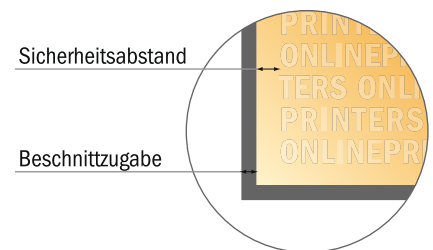

Postkarten Öko-/Naturpapiere

DIN-A5

- **Datenformat**
(inkl. 2,00 mm Beschnitt):
15,20 x 21,40 cm
- **Endformat:**
14,80 x 21,00 cm
- Die Maße der Vorder- und Rückseite sind identisch.
- **Sicherheitsabstand**
4 mm: Abstand der Texte/ Informationen zum Rand des Endformats, dies verhindert unerwünschten Anschnitt.

Bitte beachten Sie:

- Beschnittzugabe und Sicherheitsabstand wie angegeben anlegen.
- Hintergrundfarben, Bilder oder Grafiken bis an den Rand des Datenformates anlegen.
- Bei der Produktion können durch das Schneiden, Stanzen und Falzen Toleranzen auftreten.
- Diese Skizze ist nicht maßstabsgetreu.
- Druckdatenhinweise finden Sie unter dem Menüpunkt "Druckdaten" auf www.onlineprinters.de