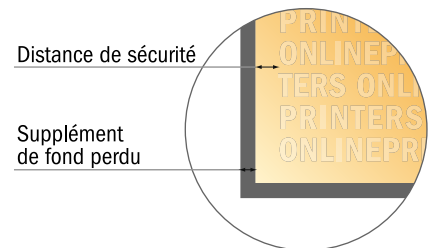

# Cartes postales en papier éco/naturel

DIN-A5 moitié

- Format de données :  
(incl. 2,00 mm fond perdu):  
7,60 x 21,40 cm
- Format final :  
7,20 x 21,00 cm
- Les dimensions du recto et du verso sont identiques.
- **Distance de sécurité**  
4 mm: distance entre le texte/les informations et le bord du format final. Ceci empêche d'entamer le motif.

## Remarque :

- Prévoir une marge de sécurité comme indiqué.
- Placer les couleurs de fond, images ou graphiques jusqu'au bord du format de données.
- Lors de la production, il peut y avoir des tolérances suite à la découpe ou au pli.
- Cette ébauche n'est pas à l'échelle.
- Vous trouverez des indications sur les données d'impression sous la catégorie "Données d'impression" sur [www.onlineprinters.fr](http://www.onlineprinters.fr)