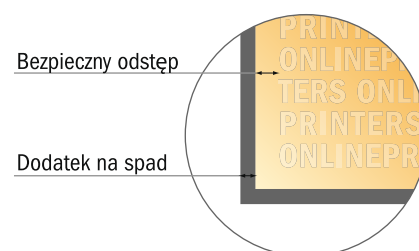

Pocztówki na naturalnym papierze ekologicznym

1/3 DIN-A4

- Format danych (wraz z 2,00 mm spadem): 10,30 x 21,40 cm
- Format końcowy: 9,90 x 21,00 cm
- Wymiary strony przedniej i tylnej są identyczne.
- **Odstęp bezpieczeństwa** 4 mm: Odstęp tekstu/informacji od krawędzi formatu końcowego, zapobiega to obcięciu tekstu.

Zwróć uwagę:

- Ustaw jak podano dodatek na spadek i odstęp bezpieczeństwa.
- Ustaw kolory tła, zdjęcia lub grafiki aż do krawędzi formatu danych
- Podczas produkcji w wyniku docinania, wykrajania lub składania mogą wystąpić tolerancje.
- Szkic nie jest odwzorowany w skali.
- Wskazówki odnośnie danych do druku znajdziesz w menu "Dane do druku" na www.onlineprinters.pl