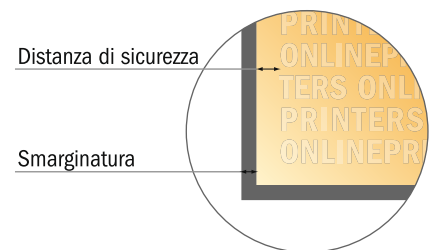

## Cartoline carta eco/naturale

Art-Size

- Formato dei dati (incl. 2,00 mm refilo): 21,40 x 28,40 cm
- Formato finale: 21,00 x 28,00 cm
- Le misure del fronte e del retro sono identiche.
- **Distanza di sicurezza**  
4 mm: distanza dei testi/delle informazioni dal bordo del formato finale per evitare un punto di taglio indesiderato.

### Attenersi alle seguenti indicazioni:

- Creare i documenti con la smarginatura e la distanza di sicurezza indicate.
- Impostare i colori di sfondo, le immagini o i grafici fino al bordo del formato dei dati.
- In fase di produzione il taglio, la fustellatura e la piegatura possono dar luogo a tolleranze.
- Questo schizzo non è conforme alla scala.
- Per indicazioni sui dati per la stampa, consultare la voce di menu "Dati per la stampa" su [www.onlineprinters.it](http://www.onlineprinters.it)