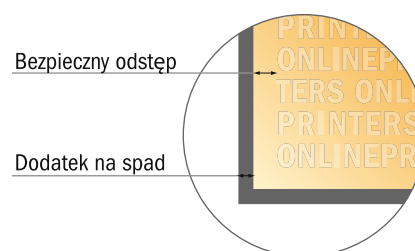

# Pocztówki na naturalnym papierze ekologicznym

A6-kwadrat

- Format danych (wraz z 2,00 mm spadem): 10,90 x 10,90 cm
- Format końcowy: 10,50 x 10,50 cm
- Wymiary strony przedniej i tylnej są identyczne.
- **Odstęp bezpieczeństwa**  
4 mm: Odstęp tekstu/informacji od krawędzi formatu końcowego, zapobiega to obcięciu tekstu.

## Zwróć uwagę:

- Ustaw jak podano dodatek na spad i odstęp bezpieczeństwa.
- Ustaw kolory tła, zdjęcia lub grafiki aż do krawędzi formatu danych
- Podczas produkcji w wyniku docinania, wykrajania lub składania mogą wystąpić tolerancje.
- Szkic nie jest odwzorowany w skali.
- Wskazówki odnośnie danych do druku znajdziesz w menu "Dane do druku" na [www.onlineprinters.pl](http://www.onlineprinters.pl)