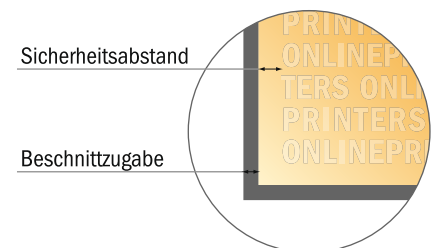

Postkarten Öko-/Naturpapiere

A5-Quadrat

- **Datenformat**
(inkl. 2,00 mm Beschnitt):
15,20 x 15,20 cm
- **Endformat:**
14,80 x 14,80 cm
- Die Maße der Vorder- und Rückseite sind identisch.
- **Sicherheitsabstand**
4 mm: Abstand der Texte/ Informationen zum Rand des Endformats, dies verhindert unerwünschten Anschnitt.

Bitte beachten Sie:

- Beschnittzugabe und Sicherheitsabstand wie angegeben anlegen.
- Hintergrundfarben, Bilder oder Grafiken bis an den Rand des Datenformates anlegen.
- Bei der Produktion können durch das Schneiden, Stanzen und Falzen Toleranzen auftreten.
- Diese Skizze ist nicht maßstabsgetreu.
- Druckdatenhinweise finden Sie unter dem Menüpunkt "Druckdaten" auf www.onlineprinters.de