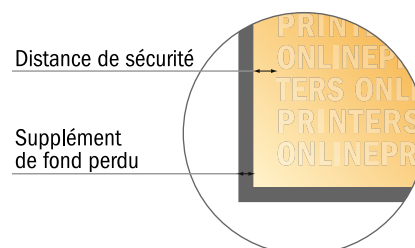

Cartes postales en papier éco/naturel

A5-Carré

- Format de données :
(incl. 2,00 mm fond perdu):
15,20 x 15,20 cm
- Format final :
14,80 x 14,80 cm
- Les dimensions du recto et du verso sont identiques.
- **Distance de sécurité**
4 mm: distance entre le texte/les informations et le bord du format final. Ceci empêche d'entamer le motif.

Remarque :

- Prévoir une marge de sécurité comme indiqué.
- Placer les couleurs de fond, images ou graphiques jusqu'au bord du format de données.
- Lors de la production, il peut y avoir des tolérances suite à la découpe ou au pli.
- Cette ébauche n'est pas à l'échelle.
- Vous trouverez des indications sur les données d'impression sous la catégorie "Données d'impression" sur www.onlineprinters.fr