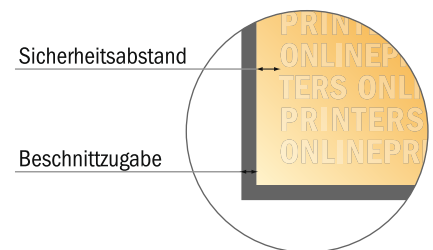

Autogrammkarten

DIN-A7

- **Datenformat**
(inkl. 2,00 mm Beschnitt):
7,80 x 10,90 cm
- **Endformat:**
7,40 x 10,50 cm
- Die Maße der Vorder- und Rückseite sind identisch.
- **Sicherheitsabstand**
4 mm: Abstand der Texte/
Informationen zum Rand des
Endformats, dies verhindert
unerwünschten Anschnitt.

Bitte beachten Sie:

- Beschnittzugabe und Sicherheitsabstand wie angegeben anlegen.
- Hintergrundfarben, Bilder oder Grafiken bis an den Rand des Datenformates anlegen.
- Bei der Produktion können durch das Schneiden, Stanzen und Falzen Toleranzen auftreten.
- Diese Skizze ist nicht maßstabsgetreu.
- Druckdatenhinweise finden Sie unter dem Menüpunkt "Druckdaten" auf www.onlineprinters.de