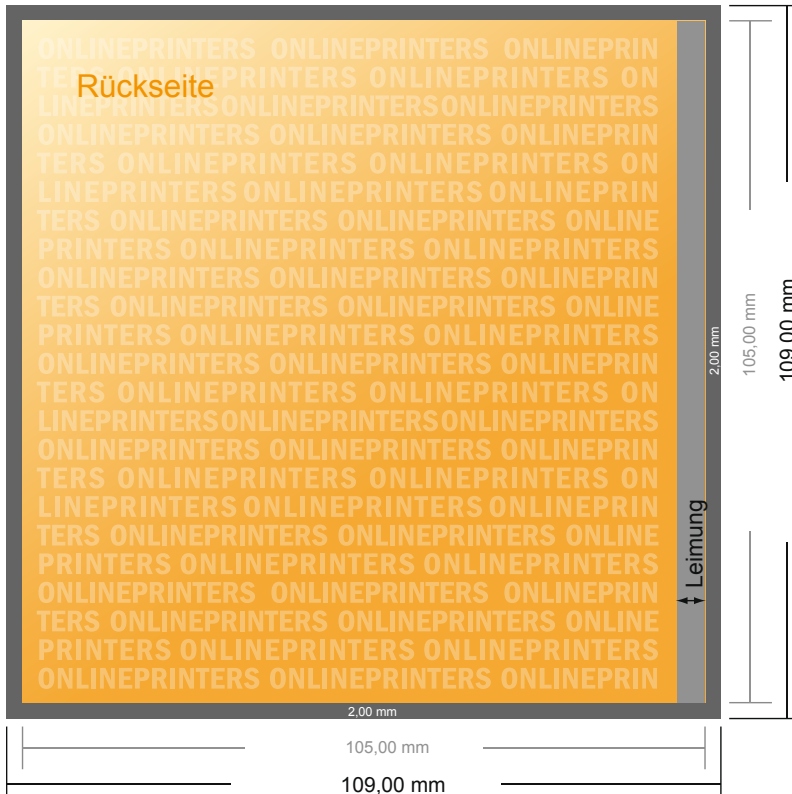

Klebfolz-Broschüren

A6-Quadrat

- **Datenformat**
(inkl. 2,00 mm Beschnitt):
10,90 x 10,90 cm
- **Endformat (offen):**
21,00 x 10,50 cm
- **Endformat (geschlossen):**
10,50 x 10,50 cm
- **Sicherheitsabstand**
5.00 mm: Abstand der Texte/
Informationen zum Rand des
Endformats, dies verhindert
unerwünschten Anschnitt.

Bitte beachten Sie:

- Beschnittzugabe und Sicherheitsabstand wie angegeben anlegen.
- Hintergrundfarben, Bilder oder Grafiken bis an den Rand des Datenformates anlegen.
- Bei der Produktion können durch das Schneiden, Stanzen und Falzen Toleranzen auftreten.
- Diese Skizze ist nicht maßstabsgetreu.
- Druckdatenhinweise finden Sie unter dem Menüpunkt "Druckdaten" auf www.onlineprinters.de

Klebefalz-Broschüren

A6-Quadrat

- **Datenformat**
(inkl. 2,00 mm Beschnitt):
10,90 x 10,90 cm
- **Endformat (offen):**
21,00 x 10,50 cm
- **Endformat (geschlossen):**
10,50 x 10,50 cm
- **Sicherheitsabstand**
5.00 mm: Abstand der Texte/
Informationen zum Rand des
Endformats, dies verhindert
unerwünschten Anschnitt.