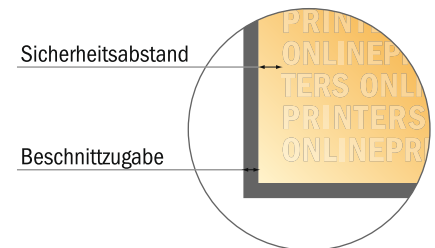

Klebfolz-Broschüren

A6-Quadrat

- **Datenformat**
(inkl. 2,00 mm Beschnitt):
10,90 x 10,90 cm
- **Endformat (offen):**
21,00 x 10,50 cm
- **Endformat (geschlossen):**
10,50 x 10,50 cm
- **Sicherheitsabstand**
5.00 mm: Abstand der Texte/
Informationen zum Rand des
Endformats, dies verhindert
unerwünschten Anschnitt.

Bitte beachten Sie:

- Beschnittzugabe und Sicherheitsabstand wie angegeben anlegen.
- Hintergrundfarben, Bilder oder Grafiken bis an den Rand des Datenformates anlegen.
- Bei der Produktion können durch das Schneiden, Stanzen und Falzen Toleranzen auftreten.
- Diese Skizze ist nicht maßstabsgetreu.
- Druckdatenhinweise finden Sie unter dem Menüpunkt "Druckdaten" auf www.onlineprinters.de

Klebefalz-Broschüren

A6-Quadrat

- **Datenformat**
(inkl. 2,00 mm Beschnitt):
10,90 x 10,90 cm
- **Endformat (offen):**
21,00 x 10,50 cm
- **Endformat (geschlossen):**
10,50 x 10,50 cm
- **Sicherheitsabstand**
5.00 mm: Abstand der Texte/
Informationen zum Rand des
Endformats, dies verhindert
unerwünschten Anschnitt.