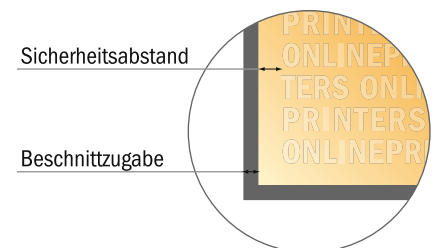

Klappkarten Öko-/Naturpapiere Hochformat

DIN-A7 • 1-Bruch-Falz • 4 Seiten

- **Datenformat**
(inkl. 2,00 mm Beschnitt):
15,20 x 10,90 cm
- **Endformat (offen):**
14,80 x 10,50 cm
- **Endformat (geschlossen):**
7,40 x 10,50 cm
- **Sicherheitsabstand**
4 mm: Abstand der Texte/
Informationen zum Rand des
Endformats, dies verhindert
unerwünschten Anschnitt.

Bitte beachten Sie:

- Beschnittzugabe und Sicherheitsabstand wie angegeben anlegen.
- Hintergrundfarben, Bilder oder Grafiken bis an den Rand des Datenformates anlegen.
- Bei der Produktion können durch das Schneiden, Stanzen und Falzen Toleranzen auftreten.
- Diese Skizze ist nicht maßstabsgetreu.
- Druckdatenhinweise finden Sie unter dem Menüpunkt "Druckdaten" auf www.onlineprinters.de