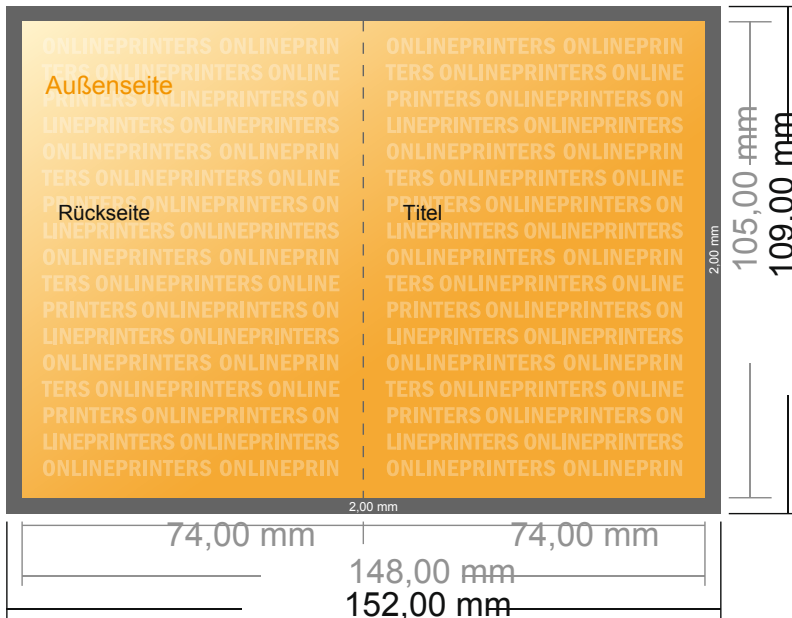

Klappkarten Öko-/Naturpapiere Hochformat

DIN-A7 • 1-Bruch-Falz • 4 Seiten

- **Datenformat**
(inkl. 2,00 mm Beschnitt):
15,20 x 10,90 cm
- **Endformat (offen):**
14,80 x 10,50 cm
- **Endformat (geschlossen):**
7,40 x 10,50 cm
- **Sicherheitsabstand**
4 mm: Abstand der Texte/
Informationen zum Rand des
Endformats, dies verhindert
unerwünschten Anschnitt.

Bitte beachten Sie:

- Beschnittzugabe und Sicherheitsabstand wie angegeben anlegen.
- Hintergrundfarben, Bilder oder Grafiken bis an den Rand des Datenformates anlegen.
- Bei der Produktion können durch das Schneiden, Stanzen und Falzen Toleranzen auftreten.
- Diese Skizze ist nicht maßstabsgetreu.
- Druckdatenhinweise finden Sie unter dem Menüpunkt "Druckdaten" auf www.onlineprinters.de