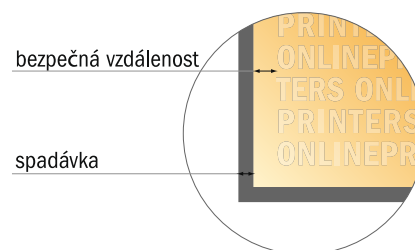

# Karty skládané ekologické/přírodní papíry, formát na výšku

A6 Jednoduchý sklad • 4 Stránky

- Formát dat (vč. 2,00 mm ořezu): 21,40 × 15,20 cm
- Konečný formát (otevřený): 21,00 × 14,80 cm
- Konečný formát (uzavřený): 10,50 × 14,80 cm
- **Bezpečná vzdálenost**  
4 mm: Mezera mezi texty/ informacemi a okrajem konečného formátu, předcházející nežádoucímu oříznutí.

## Mějte prosím na paměti:

- Zadejte prosím spadávku a bezpečnou vzdálenost dle uvedených pokynů.
- Barvy pozadí, obrázky nebo grafické prvky rozvrhněte až po okraj daného formátu.
- Při výrobě může docházet ke vzniku tolerancí z důvodu ořezávání, vysekávání a skládání.
- Tento nákras není proveden v přesném měřítku.
- Pokyny ohledně tiskových dat naleznete pod bodem nabídky Tisková data na webu [www.onlineprinters.cz](http://www.onlineprinters.cz).

# Karty skládané ekologické/přírodní papíry, formát na

A6 Jednoduchý sklad • 4 Stránky  
výku

- Formát dat  
(vč. 2,00 mm ořezu):  
21,40 × 15,20 cm
- Konečný formát (otevřený):  
21,00 × 14,80 cm
- Konečný formát (uzavřený):  
10,50 × 14,80 cm
- **Bezpečná vzdálenost**  
4 mm: Mezera mezi texty/  
informacemi a okrajem konečného  
formátu, předcházející  
nežádoucímu oříznutí.