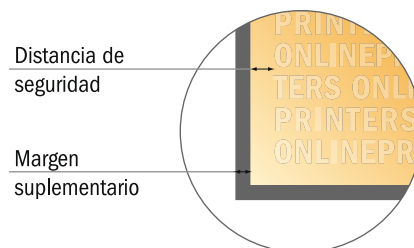

# Tarjetas plegables en papeles ecológicos/naturales

A6 - 1 plegue - 4 páginas  
formato vertical

- Formato de datos (incl. 2,00 mm sangrado): 21,40 x 15,20 cm
- Formato final (abierto): 21,00 x 14,80 cm
- Formato final (cerrado): 10,50 x 14,80 cm
- **Distancia de seguridad**  
4 mm: distancia de los textos/ información hasta el borde del formato final. Esto evita el corte indeseado.

## Por favor, ten en cuenta que:

- Has de aplicar el margen suplementario y la distancia de seguridad según lo indicado.
- Los colores del fondo, las imágenes o las gráficas se han de aplicar hasta el borde del formato de datos.
- Durante la producción se pueden producir tolerancias por el corte, el troquelado y el plegado.
- Este boceto no es a escala.
- Encontrarás las indicaciones sobre los datos de impresión en la pestaña "Datos de impresión" en [www.onlineprinters.es](http://www.onlineprinters.es)

# Tarjetas plegables en papeles ecológicos/naturales

#6 - 1 plegue - 4 páginas  
formato vertical

- Formato de datos (incl. 2,00 mm sangrado): 21,40 x 15,20 cm
- Formato final (abierto): 21,00 x 14,80 cm
- Formato final (cerrado): 10,50 x 14,80 cm
- **Distancia de seguridad**  
4 mm: distancia de los textos/información hasta el borde del formato final. Esto evita el corte indeseado.