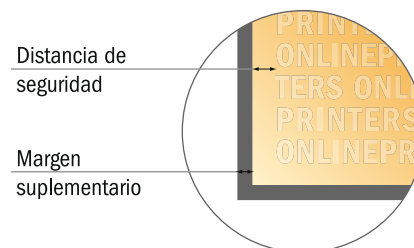

## Por favor, ten en cuenta que:

- Has de aplicar el margen suplementario y la distancia de seguridad según lo indicado.
- Los colores del fondo, las imágenes o las gráficas se han de aplicar hasta el borde del formato de datos.
- Durante la producción se pueden producir tolerancias por el corte, el troquelado y el plegado.
- Este boceto no es a escala.
- Encontrarás las indicaciones sobre los datos de impresión en la pestaña "Datos de impresión" en [www.onlineprinters.es](http://www.onlineprinters.es)

# Tarjetas plegables en papeles ecológicos/naturales

#6 - 1 plegue - 4 páginas  
formato vertical

- Formato de datos (incl. 2,00 mm sangrado): 21,40 x 15,20 cm
- Formato final (abierto): 21,00 x 14,80 cm
- Formato final (cerrado): 10,50 x 14,80 cm
- **Distancia de seguridad**  
4 mm: distancia de los textos/información hasta el borde del formato final. Esto evita el corte indeseado.