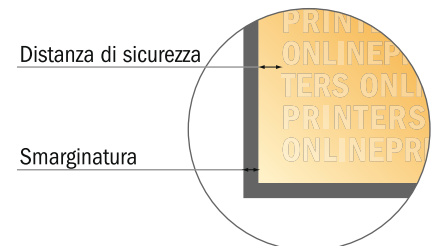

# Cartoline piegate carta eco/naturale, formato verticale

DIN-A4 • 1 piega • 4 Pagine

- Formato dei dati (incl. 2,00 mm refilo): 42,40 x 30,10 cm
- Formato finale (aperto): 42,00 x 29,70 cm
- Formato finale (chiuso): 21,00 x 29,70 cm
- **Distanza di sicurezza**  
4 mm: distanza dei testi/delle informazioni dal bordo del formato finale per evitare un punto di taglio indesiderato.

## Attenersi alle seguenti indicazioni:

- Creare i documenti con la smarginatura e la distanza di sicurezza indicate.
- Impostare i colori di sfondo, le immagini o i grafici fino al bordo del formato dei dati.
- In fase di produzione il taglio, la fustellatura e la piegatura possono dar luogo a tolleranze.
- Questo schizzo non è conforme alla scala.
- Per indicazioni sui dati per la stampa, consultare la voce di menu "Dati per la stampa" su [www.onlineprinters.it](http://www.onlineprinters.it)