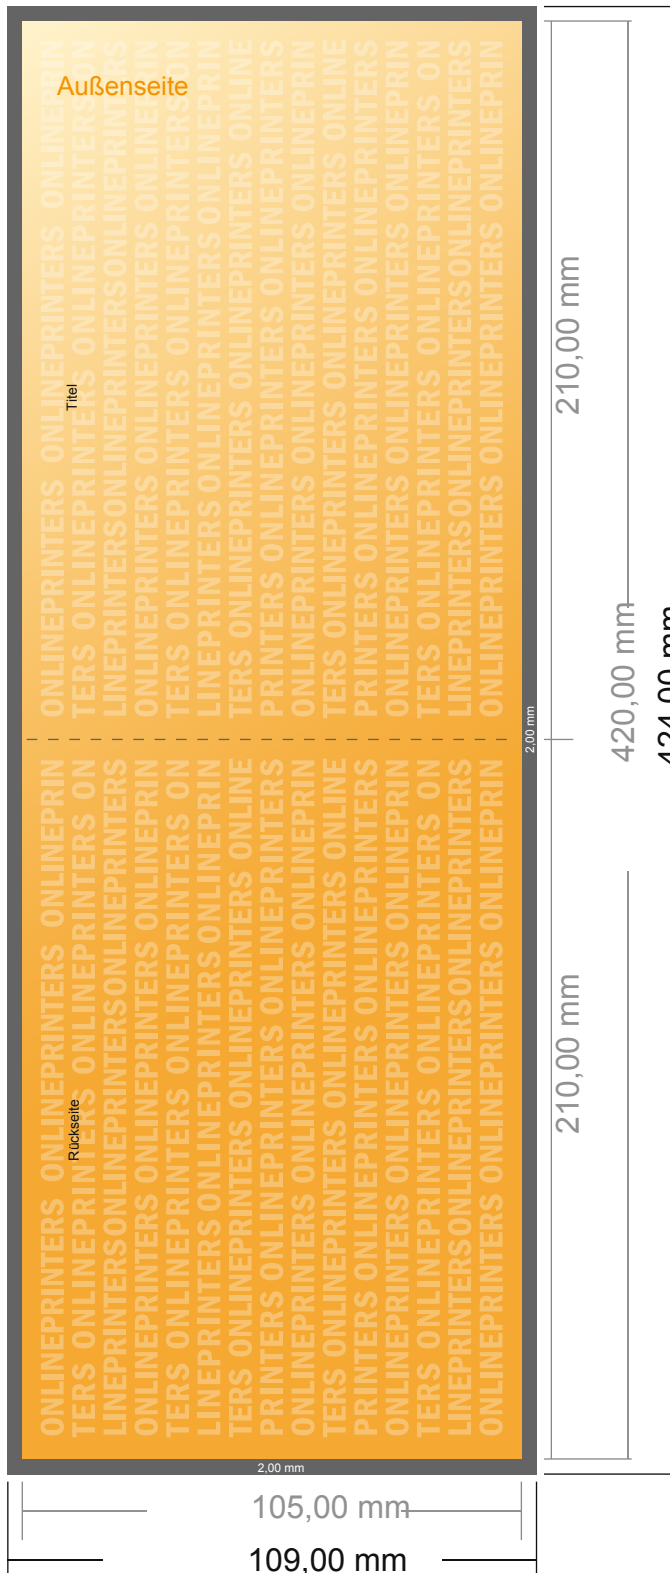

Klappkarten Öko-/Naturpapiere Querformat

DIN-Lang • 1-Bruch-Falz • 4 Seiten

- Datenformat
(inkl. 2,00 mm Beschnitt):
42,40 x 10,90 cm
- Endformat (offen):
42,00 x 10,50 cm
- Endformat (geschlossen):
21,00 x 10,50 cm
- **Sicherheitsabstand**
4 mm: Abstand der Texte/
Informationen zum Rand des
Endformats, dies verhindert
unerwünschten Anschnitt.

Bitte beachten Sie:

- Beschnittzugabe und Sicherheitsabstand wie angegeben anlegen.
- Hintergrundfarben, Bilder oder Grafiken bis an den Rand des Datenformates anlegen.
- Bei der Produktion können durch das Schneiden, Stanzen und Falzen Toleranzen auftreten.
- Diese Skizze ist nicht maßstabsgetreu.
- Druckdatenhinweise finden Sie unter dem Menüpunkt "Druckdaten" auf www.onlineprinters.de