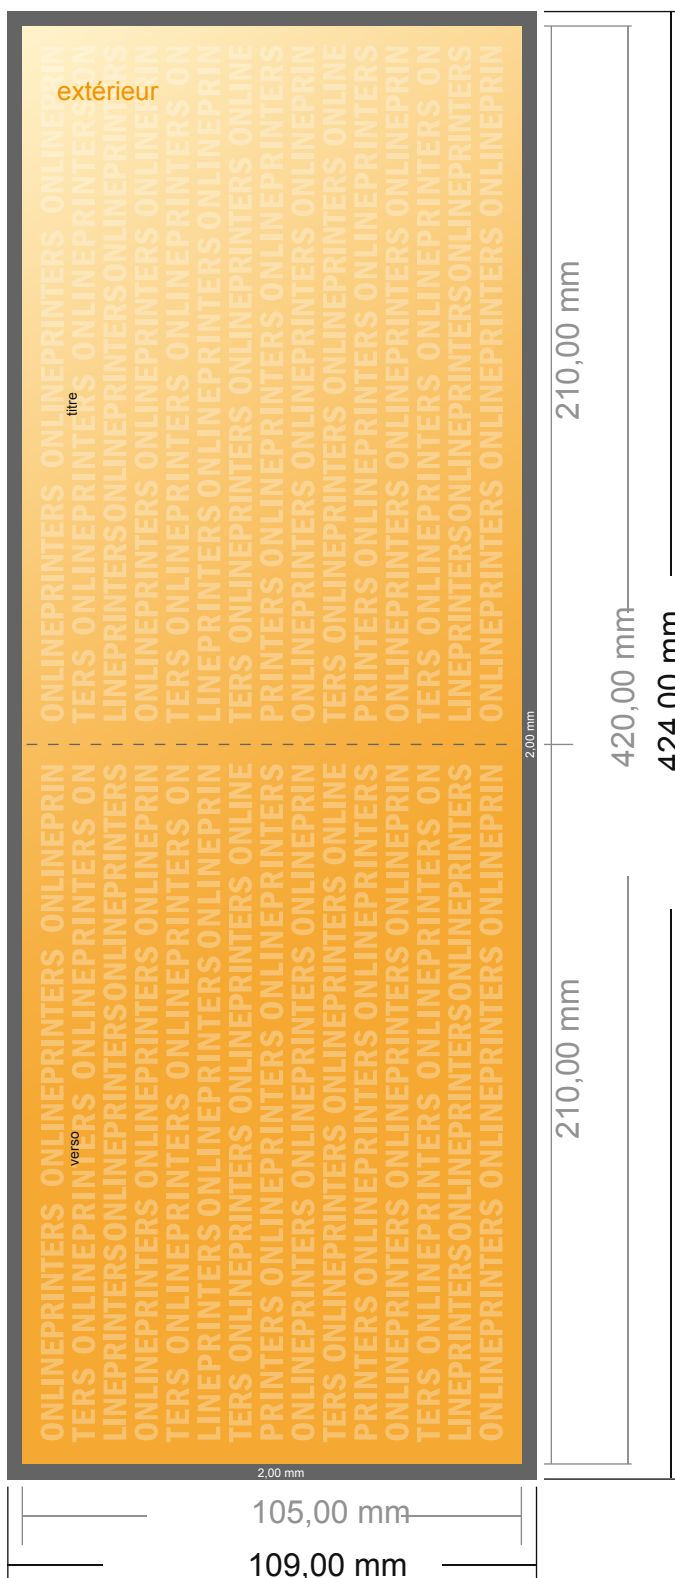

Cartes pliables en papier éco/naturel format paysage

DIN-Long • 1 pli • 4 pages

- Format de données :
(incl. 2,00 mm fond perdu):
42,40 x 10,90 cm
- Format final (ouvert) :
42,00 x 10,50 cm
- Format final (fermé) :
21,00 x 10,50 cm
- **Distance de sécurité**
4 mm: distance entre le texte/les informations et le bord du format final. Ceci empêche d'entamer le motif.

Remarque :

- Prévoir une marge de sécurité comme indiqué.
- Placer les couleurs de fond, images ou graphiques jusqu'au bord du format de données.
- Lors de la production, il peut y avoir des tolérances suite à la découpe ou au pli.
- Cette ébauche n'est pas à l'échelle.
- Vous trouverez des indications sur les données d'impression sous la catégorie "Données d'impression" sur www.onlineprinters.fr