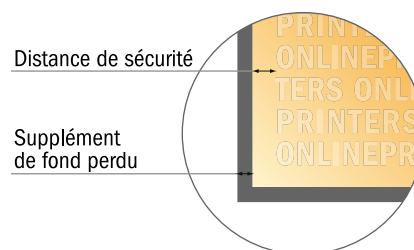

Cartes pliables en papier éco/naturel format paysage

DIN-Long • 1 pli • 4 pages

- Format de données :
(incl. 2,00 mm fond perdu):
42,40 x 10,90 cm
- Format final (ouvert) :
42,00 x 10,50 cm
- Format final (fermé) :
21,00 x 10,50 cm
- **Distance de sécurité**
4 mm: distance entre le texte/les informations et le bord du format final. Ceci empêche d'entamer le motif.

Remarque :

- Prévoir une marge de sécurité comme indiqué.
- Placer les couleurs de fond, images ou graphiques jusqu'au bord du format de données.
- Lors de la production, il peut y avoir des tolérances suite à la découpe ou au pli.
- Cette ébauche n'est pas à l'échelle.
- Vous trouverez des indications sur les données d'impression sous la catégorie "Données d'impression" sur www.onlineprinters.fr