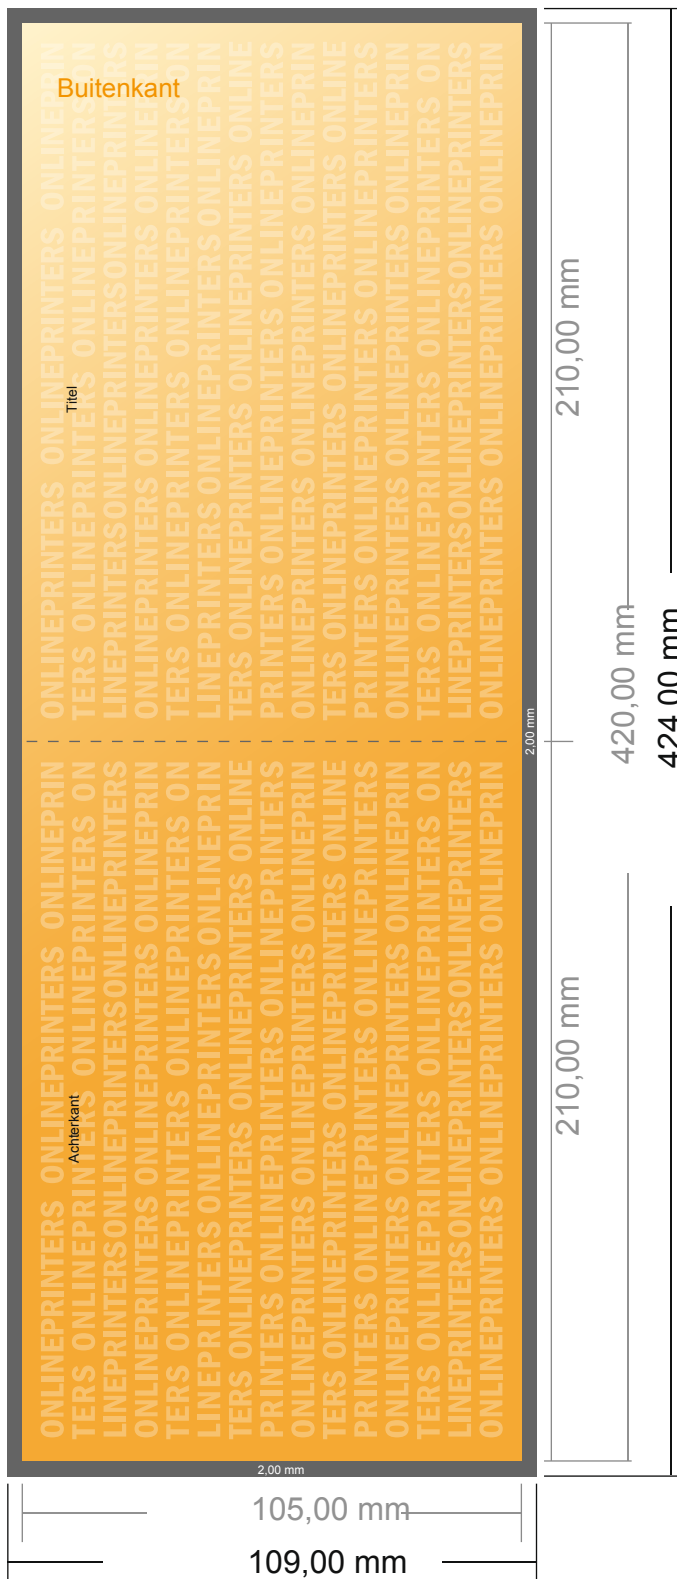

# Vouwkaarten eco-/natuurpapier liggend formaat

DIN-lang • Enkele vouw • 4 Pagina's

- Gegevensformaat (incl. 2,00 mm afloop):  
42,40 x 10,90 cm
- Eindformaat (open):  
42,00 x 10,50 cm
- Eindformaat (gesloten):  
21,00 x 10,50 cm
- **Veiligheidsmarge**  
4 mm: afstand van de tekst/  
informatie tot aan de rand van het  
eindformaat: dit voorkomt dat bij  
het schoonsnijden teveel wordt  
uitgesneden.

## Let op:

- Houd de snijmarge/afloop en de veiligheidsmarge zoals aangegeven aan.
- Geef achtergrondkleuren, afbeeldingen of grafisch materiaal tot aan de rand van het gegevensformaat vorm.
- Tijdens de productie kunnen door het snijden, stansen en vouwen toleranties optreden.
- Deze werktekening is niet op ware grootte.
- Informatie over het gegevensformaat/aanleverformaat vindt u onder het menupunt "Drukgegevens" op [www.onlineprinters.nl](http://www.onlineprinters.nl)