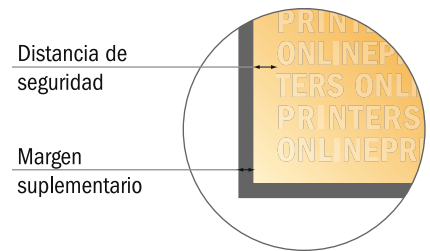

Tarjetas plegables en papeles ecológicos/naturales

Formato A6 - 1 plegue - 4 páginas

- Formato de datos (incl. 2,00 mm sangrado): 30,00 x 10,90 cm
- Formato final (abierto): 29,60 x 10,50 cm
- Formato final (cerrado): 14,80 x 10,50 cm
- **Distancia de seguridad**
4 mm: distancia de los textos/información hasta el borde del formato final. Esto evita el corte indeseado.

Por favor, ten en cuenta que:

- Has de aplicar el margen suplementario y la distancia de seguridad según lo indicado.
- Los colores del fondo, las imágenes o las gráficas se han de aplicar hasta el borde del formato de datos.
- Durante la producción se pueden producir tolerancias por el corte, el troquelado y el plegado.
- Este boceto no es a escala.
- Encontrarás las indicaciones sobre los datos de impresión en la pestaña "Datos de impresión" en www.onlineprinters.es

Tarjetas plegables en papeles ecológicos/naturales

Formato A6 - 1 plegue - 4 páginas

- Formato de datos (incl. 2,00 mm sangrado): 30,00 x 10,90 cm
- Formato final (abierto): 29,60 x 10,50 cm
- Formato final (cerrado): 14,80 x 10,50 cm
- Distancia de seguridad**
4 mm: distancia de los textos/información hasta el borde del formato final. Esto evita el corte indeseado.