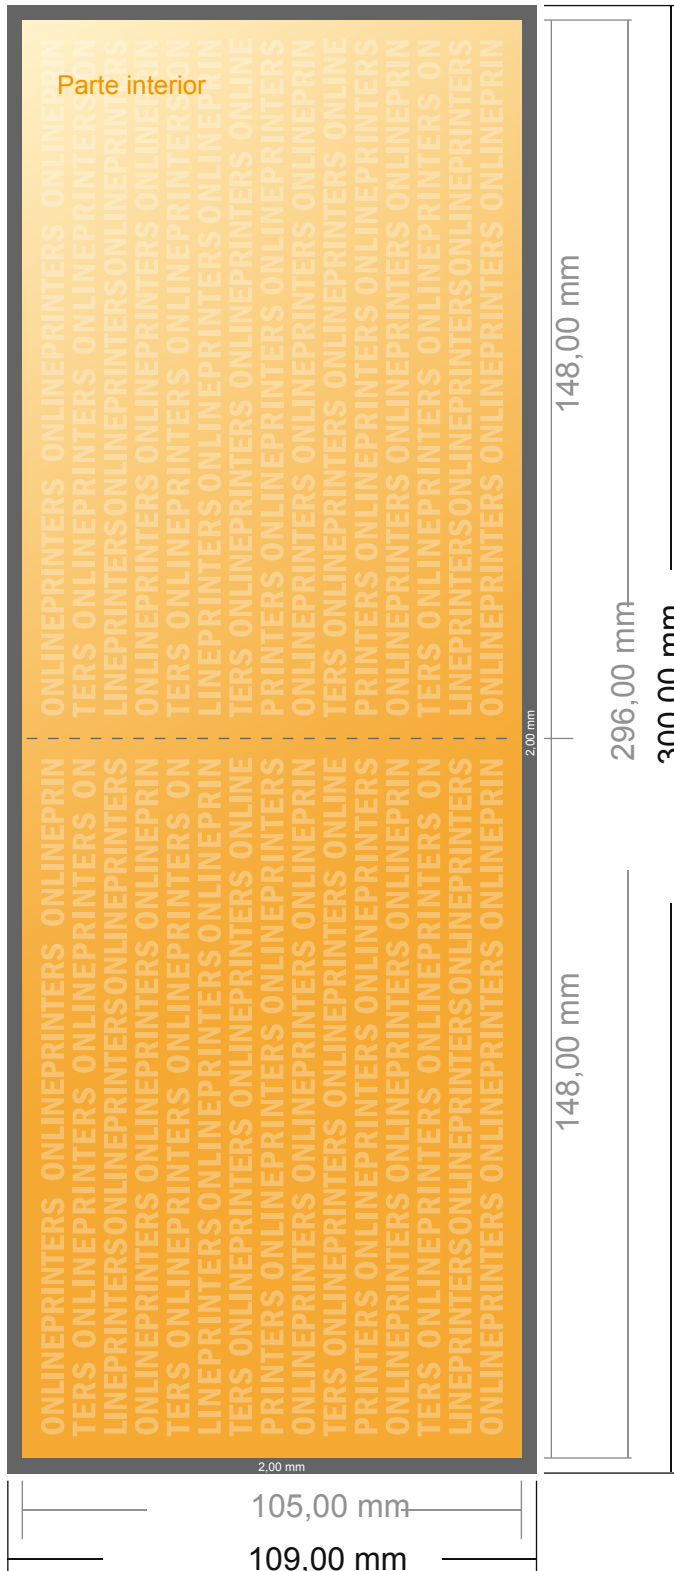

Tarjetas plegables en papeles ecológicos/naturales

Formato A6 - 1 plegue - 4 páginas

- Formato de datos (incl. 2,00 mm sangrado): 30,00 x 10,90 cm
- Formato final (abierto): 29,60 x 10,50 cm
- Formato final (cerrado): 14,80 x 10,50 cm
- **Distancia de seguridad**
4 mm: distancia de los textos/información hasta el borde del formato final. Esto evita el corte indeseado.

Por favor, ten en cuenta que:

- Has de aplicar el margen suplementario y la distancia de seguridad según lo indicado.
- Los colores del fondo, las imágenes o las gráficas se han de aplicar hasta el borde del formato de datos.
- Durante la producción se pueden producir tolerancias por el corte, el troquelado y el plegado.
- Este boceto no es a escala.
- Encontrarás las indicaciones sobre los datos de impresión en la pestaña "Datos de impresión" en www.onlineprinters.es

Tarjetas plegables en papeles ecológicos/naturales

Formato A6 - 1 plegue - 4 páginas

- Formato de datos (incl. 2,00 mm sangrado): 30,00 x 10,90 cm
- Formato final (abierto): 29,60 x 10,50 cm
- Formato final (cerrado): 14,80 x 10,50 cm
- Distancia de seguridad**
4 mm: distancia de los textos/información hasta el borde del formato final. Esto evita el corte indeseado.