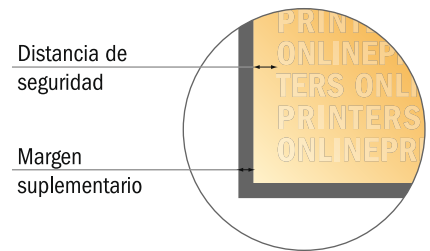

Por favor, ten en cuenta que:

- Has de aplicar el margen suplementario y la distancia de seguridad según lo indicado.
- Los colores del fondo, las imágenes o las gráficas se han de aplicar hasta el borde del formato de datos.
- Durante la producción se pueden producir tolerancias por el corte, el troquelado y el plegado.
- Este boceto no es a escala.
- Encontrarás las indicaciones sobre los datos de impresión en la pestaña "Datos de impresión" en www.onlineprinters.es

Tarjetas plegables en papeles ecológicos/naturales

Formato A6 - 1 plegue - 4 páginas

- Formato de datos (incl. 2,00 mm sangrado): 30,00 x 10,90 cm
- Formato final (abierto): 29,60 x 10,50 cm
- Formato final (cerrado): 14,80 x 10,50 cm
- Distancia de seguridad**
4 mm: distancia de los textos/información hasta el borde del formato final. Esto evita el corte indeseado.