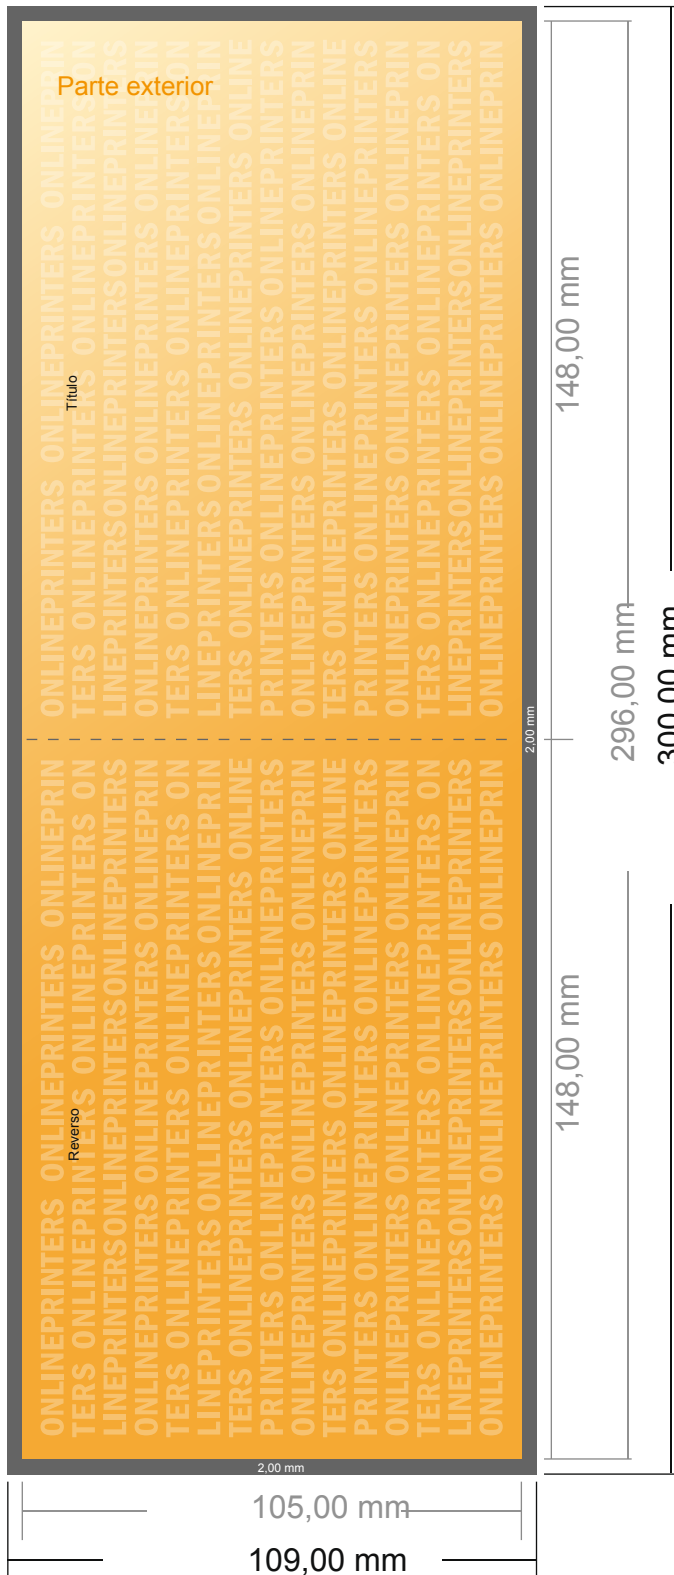

Tarjetas plegables en papeles ecológicos/naturales

Formato A6 - 1 plegue - 4 páginas

- Formato de datos (incl. 2,00 mm sangrado): 30,00 x 10,90 cm
- Formato final (abierto): 29,60 x 10,50 cm
- Formato final (cerrado): 14,80 x 10,50 cm
- **Distancia de seguridad**
4 mm: distancia de los textos/información hasta el borde del formato final. Esto evita el corte indeseado.

Por favor, ten en cuenta que:

- Has de aplicar el margen suplementario y la distancia de seguridad según lo indicado.
- Los colores del fondo, las imágenes o las gráficas se han de aplicar hasta el borde del formato de datos.
- Durante la producción se pueden producir tolerancias por el corte, el troquelado y el plegado.
- Este boceto no es a escala.
- Encontrarás las indicaciones sobre los datos de impresión en la pestaña "Datos de impresión" en www.onlineprinters.es

Tarjetas plegables en papeles ecológicos/naturales

Formato A6 - 1 plegue - 4 páginas

- Formato de datos (incl. 2,00 mm sangrado): 30,00 x 10,90 cm
- Formato final (abierto): 29,60 x 10,50 cm
- Formato final (cerrado): 14,80 x 10,50 cm
- Distancia de seguridad**
4 mm: distancia de los textos/información hasta el borde del formato final. Esto evita el corte indeseado.