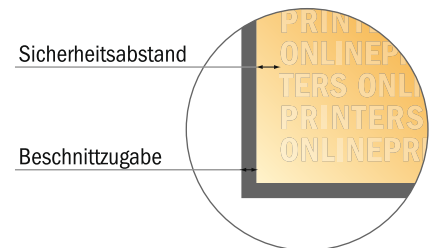

## Grußkarten Hochformat

A6-Quadrat • 4-seitig

- **Datenformat**  
(inkl. 2,00 mm Beschnitt):  
21,40 x 10,90 cm
- **Endformat (offen):**  
21,00 x 10,50 cm
- **Endformat (geschlossen):**  
10,50 x 10,50 cm
- **Sicherheitsabstand**  
4 mm: Abstand der Texte/  
Informationen zum Rand des  
Endformats, dies verhindert  
unerwünschten Anschnitt.

### Bitte beachten Sie:

- Beschnittzugabe und Sicherheitsabstand wie angegeben anlegen.
- Hintergrundfarben, Bilder oder Grafiken bis an den Rand des Datenformates anlegen.
- Bei der Produktion können durch das Schneiden, Stanzen und Falzen Toleranzen auftreten.
- Diese Skizze ist nicht maßstabsgetreu.
- Druckdatenhinweise finden Sie unter dem Menüpunkt "Druckdaten" auf [www.onlineprinters.de](http://www.onlineprinters.de)

# Grußkarten Hochformat

A6-Quadrat • 4-seitig

- **Datenformat**  
(inkl. 2,00 mm Beschnitt):  
21,40 x 10,90 cm
- **Endformat (offen):**  
21,00 x 10,50 cm
- **Endformat (geschlossen):**  
10,50 x 10,50 cm
- **Sicherheitsabstand**  
4 mm: Abstand der Texte/  
Informationen zum Rand des  
Endformats, dies verhindert  
unerwünschten Anschnitt.