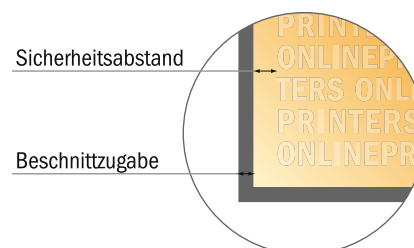

## Grußkarten Hochformat

A6-Quadrat • 4-seitig

- **Datenformat**  
(inkl. 2,00 mm Beschnitt):  
21,40 x 10,90 cm
- **Endformat (offen):**  
21,00 x 10,50 cm
- **Endformat (geschlossen):**  
10,50 x 10,50 cm
- **Sicherheitsabstand**  
4 mm: Abstand der Texte/  
Informationen zum Rand des  
Endformats, dies verhindert  
unerwünschten Anschnitt.

### Bitte beachten Sie:

- Beschnittzugabe und Sicherheitsabstand wie angegeben anlegen.
- Hintergrundfarben, Bilder oder Grafiken bis an den Rand des Datenformates anlegen.
- Bei der Produktion können durch das Schneiden, Stanzen und Falzen Toleranzen auftreten.
- Diese Skizze ist nicht maßstabsgetreu.
- Druckdatenhinweise finden Sie unter dem Menüpunkt "Druckdaten" auf [www.onlineprinters.de](http://www.onlineprinters.de)

# Grußkarten Hochformat

A6-Quadrat • 4-seitig

- **Datenformat**  
(inkl. 2,00 mm Beschnitt):  
21,40 x 10,90 cm
- **Endformat (offen):**  
21,00 x 10,50 cm
- **Endformat (geschlossen):**  
10,50 x 10,50 cm
- **Sicherheitsabstand**  
4 mm: Abstand der Texte/  
Informationen zum Rand des  
Endformats, dies verhindert  
unerwünschten Anschnitt.