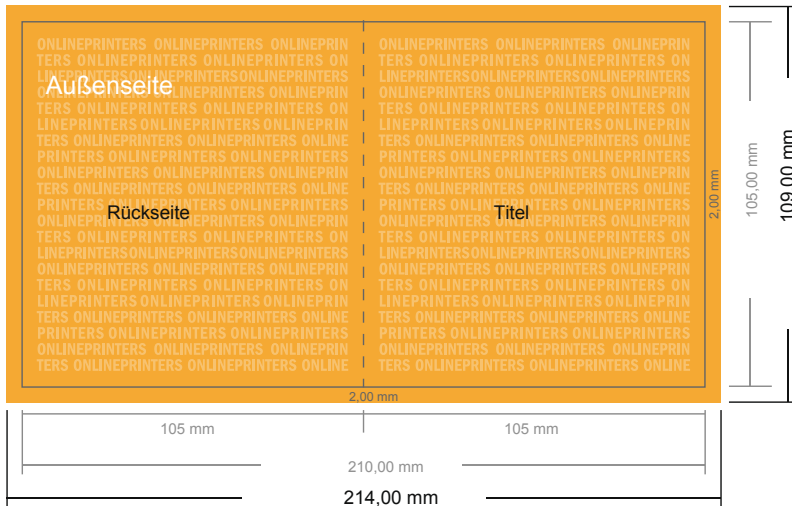

## Grußkarten Hochformat

A6-Quadrat • 4-seitig

- **Datenformat**  
(inkl. 2,00 mm Beschnitt):  
21,40 x 10,90 cm
- **Endformat (offen):**  
21,00 x 10,50 cm
- **Endformat (geschlossen):**  
10,50 x 10,50 cm
- **Sicherheitsabstand**  
4 mm: Abstand der Texte/  
Informationen zum Rand des  
Endformats, dies verhindert  
unerwünschten Anschnitt.

### Bitte beachten Sie:

- Beschnittzugabe und Sicherheitsabstand wie angegeben anlegen.
- Hintergrundfarben, Bilder oder Grafiken bis an den Rand des Datenformates anlegen.
- Bei der Produktion können durch das Schneiden, Stanzen und Falzen Toleranzen auftreten.
- Diese Skizze ist nicht maßstabsgetreu.
- Druckdatenhinweise finden Sie unter dem Menüpunkt "Druckdaten" auf [www.onlineprinters.de](http://www.onlineprinters.de)

# Grußkarten Hochformat

A6-Quadrat • 4-seitig

- **Datenformat**  
(inkl. 2,00 mm Beschnitt):  
21,40 x 10,90 cm
- **Endformat (offen):**  
21,00 x 10,50 cm
- **Endformat (geschlossen):**  
10,50 x 10,50 cm
- **Sicherheitsabstand**  
4 mm: Abstand der Texte/  
Informationen zum Rand des  
Endformats, dies verhindert  
unerwünschten Anschnitt.

## Bitte beachten Sie:

- Beschnittzugabe und Sicherheitsabstand wie angegeben anlegen.
- Hintergrundfarben, Bilder oder Grafiken bis an den Rand des Datenformates anlegen.
- Bei der Produktion können durch das Schneiden, Stanzen und Falzen Toleranzen auftreten.
- Diese Skizze ist nicht maßstabsgetreu.
- Druckdatenhinweise finden Sie unter dem Menüpunkt "Druckdaten" auf [www.onlineprinters.de](http://www.onlineprinters.de)