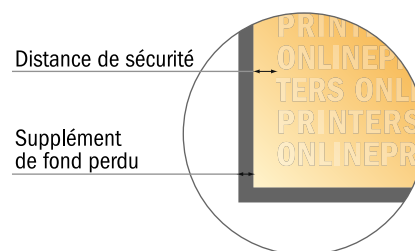

Cartes de vœux, format portrait

A5-Carré • 2 pages

- Format de données :
(incl. 2,00 mm fond perdu):
15,20 x 15,20 cm
- Format final :
14,80 x 14,80 cm
- **Distance de sécurité**
4 mm: distance entre le texte/les informations et le bord du format final. Ceci empêche d'entamer le motif.

Remarque :

- Prévoir une marge de sécurité comme indiqué.
- Placer les couleurs de fond, images ou graphiques jusqu'au bord du format de données.
- Lors de la production, il peut y avoir des tolérances suite à la découpe ou au pli.
- Cette ébauche n'est pas à l'échelle.
- Vous trouverez des indications sur les données d'impression sous la catégorie "Données d'impression" sur www.onlineprinters.fr