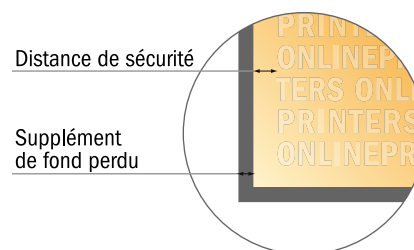

Cartes de vœux, format portrait

A5-Carré • 4 pages

- **Format de données :**
(incl. 2,00 mm fond perdu):
30,00 x 15,20 cm
- **Format final (ouvert) :**
29,60 x 14,80 cm
- **Format final (fermé) :**
14,80 x 14,80 cm
- **Distance de sécurité**
4 mm: distance entre le texte/les informations et le bord du format final. Ceci empêche d'entamer le motif.

Remarque :

- Prévoir une marge de sécurité comme indiqué.
- Placer les couleurs de fond, images ou graphiques jusqu'au bord du format de données.
- Lors de la production, il peut y avoir des tolérances suite à la découpe ou au pli.
- Cette ébauche n'est pas à l'échelle.
- Vous trouverez des indications sur les données d'impression sous la catégorie "Données d'impression" sur www.onlineprinters.fr

Cartes de vœux, format portrait

A5-Carré • 4 pages

- Format de données :
(incl. 2,00 mm fond perdu):
30,00 x 15,20 cm
- Format final (ouvert) :
29,60 x 14,80 cm
- Format final (fermé) :
14,80 x 14,80 cm
- **Distance de sécurité**
4 mm: distance entre le texte/les informations et le bord du format final. Ceci empêche d'entamer le motif.