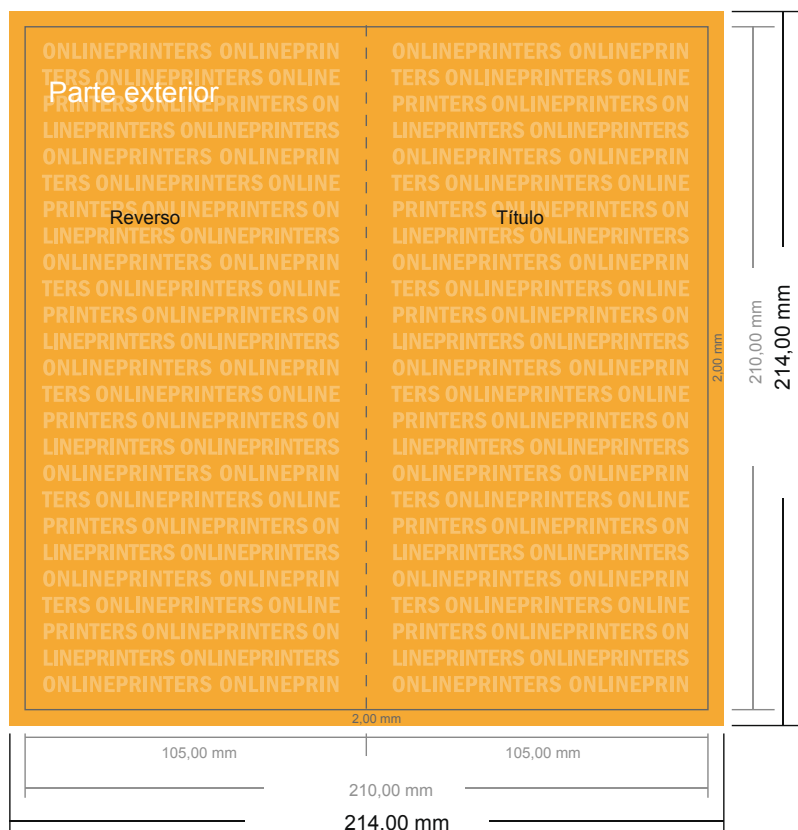

Tarjetas de felicitación formato vertical

DL • 4 páginas

- Formato de datos (incl. 2,00 mm sangrado): 21,40 x 21,40 cm
- Formato final (abierto): 21,00 x 21,00 cm
- Formato final (cerrado): 10,50 x 21,00 cm
- **Distancia de seguridad**
4 mm: distancia de los textos/información hasta el borde del formato final. Esto evita el corte indeseado.

Distancia de seguridad

Margen suplementario

Por favor, ten en cuenta que:

- Has de aplicar el margen suplementario y la distancia de seguridad según lo indicado.
- Los colores del fondo, las imágenes o las gráficas se han de aplicar hasta el borde del formato de datos.
- Durante la producción se pueden producir tolerancias por el corte, el troquelado y el plegado.
- Este boceto no es a escala.
- Encontrarás las indicaciones sobre los datos de impresión en la pestaña "Datos de impresión" en www.onlineprinters.es

Tarjetas de felicitación formato vertical

DL • 4 páginas

- Formato de datos (incl. 2,00 mm sangrado): 21,40 x 21,40 cm
- Formato final (abierto): 21,00 x 21,00 cm
- Formato final (cerrado): 10,50 x 21,00 cm
- **Distancia de seguridad**
4 mm: distancia de los textos/ información hasta el borde del formato final. Esto evita el corte indeseado.