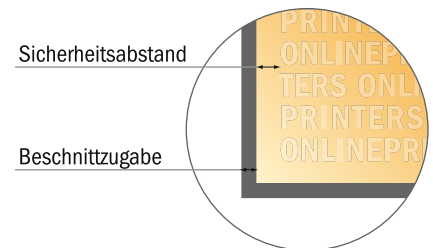

Grußkarten Querformat

Maxi • 4-seitig

- **Datenformat**
(inkl. 2,00 mm Beschnitt):
47,40 x 12,90 cm
- **Endformat (offen):**
47,00 x 12,50 cm
- **Endformat (geschlossen):**
23,50 x 12,50 cm
- **Sicherheitsabstand**
4 mm: Abstand der Texte/
Informationen zum Rand des
Endformats, dies verhindert
unerwünschten Anschnitt.

Bitte beachten Sie:

- Beschnittzugabe und Sicherheitsabstand wie angegeben anlegen.
- Hintergrundfarben, Bilder oder Grafiken bis an den Rand des Datenformates anlegen.
- Bei der Produktion können durch das Schneiden, Stanzen und Falzen Toleranzen auftreten.
- Diese Skizze ist nicht maßstabsgetreu.
- Druckdatenhinweise finden Sie unter dem Menüpunkt "Druckdaten" auf www.onlineprinters.de