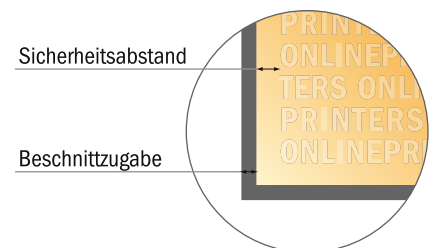

Grußkarten Querformat

Maxi • 4-seitig

- **Datenformat**
(inkl. 2,00 mm Beschnitt):
47,40 x 12,90 cm
- **Endformat (offen):**
47,00 x 12,50 cm
- **Endformat (geschlossen):**
23,50 x 12,50 cm
- **Sicherheitsabstand**
4 mm: Abstand der Texte/
Informationen zum Rand des
Endformats, dies verhindert
unerwünschten Anschnitt.

Bitte beachten Sie:

- Beschnittzugabe und Sicherheitsabstand wie angegeben anlegen.
- Hintergrundfarben, Bilder oder Grafiken bis an den Rand des Datenformates anlegen.
- Bei der Produktion können durch das Schneiden, Stanzen und Falzen Toleranzen auftreten.
- Diese Skizze ist nicht maßstabsgetreu.
- Druckdatenhinweise finden Sie unter dem Menüpunkt "Druckdaten" auf www.onlineprinters.de