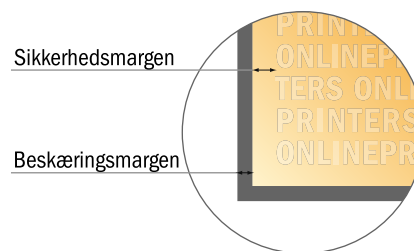

Invitationskort, stående format

A6 • 4 sider

- **Dataformat**
(inkl. 2,00 mm tryk til kant):
21,40 x 15,20 cm
- **Beskåret størrelse (åben):**
21,00 x 14,80 cm
- **Beskåret størrelse (lukket):**
10,50 x 14,80 cm
- **Sikkerhedsmargen**
Med et mellemrum på 4 mm mellem teksten/oplysningerne og kanten af det beskårne format forhindres u hensigtsmæssig beskæring.

Bemærk:

- Sørg for at have en beskæringsmargen og en sikkerhedsmargen i henhold til vejledningen.
- Placer baggrundsgrafik, billeder eller grafik op til dataformatets kant.
- Tolerancer kan forekomme under produktionen på grund af beskærings-, stanse- og falseprocesserne.
- Denne skitse er ikke tegnet i korrekt målestoksforhold.
- Trykdata: Du finder vejledninger og skabeloner under menupunktet "Trykdata" på www.onlineprinters.dk