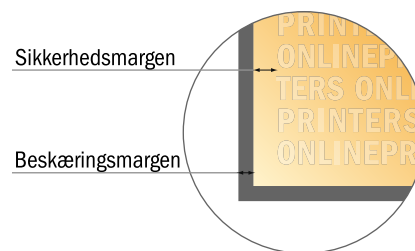

Invitationskort, stående format

A6 • 4 sider

- **Dataformat**
(inkl. 2,00 mm tryk til kant):
21,40 x 15,20 cm
- **Beskåret størrelse (åben):**
21,00 x 14,80 cm
- **Beskåret størrelse (lukket):**
10,50 x 14,80 cm
- **Sikkerhedsmargen**
Med et mellemrum på 4 mm mellem teksten/oplysningerne og kanten af det beskårne format forhindres u hensigtsmæssig beskæring.

Bemærk:

- Sørg for at have en beskæringsmargen og en sikkerhedsmargen i henhold til vejledningen.
- Placer baggrundsgrafik, billeder eller grafik op til dataformatets kant.
- Tolerancer kan forekomme under produktionen på grund af beskærings-, stanse- og falseprocesserne.
- Denne skitse er ikke tegnet i korrekt målestoksforhold.
- Trykdata: Du finder vejledninger og skabeloner under menupunktet "Trykdata" på www.onlineprinters.dk