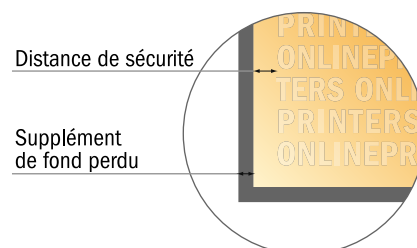

Cartons d'invitation, format portrait

DIN-A5 • 4 pages

- Format de données :
(incl. 2,00 mm fond perdu):
30,10 x 21,40 cm
- Format final (ouvert) :
29,70 x 21,00 cm
- Format final (fermé) :
14,80 x 21,00 cm
- **Distance de sécurité**
4 mm: distance entre le texte/les informations et le bord du format final. Ceci empêche d'entamer le motif.

Remarque :

- Prévoir une marge de sécurité comme indiqué.
- Placer les couleurs de fond, images ou graphiques jusqu'au bord du format de données.
- Lors de la production, il peut y avoir des tolérances suite à la découpe ou au pli.
- Cette ébauche n'est pas à l'échelle.
- Vous trouverez des indications sur les données d'impression sous la catégorie "Données d'impression" sur www.onlineprinters.fr