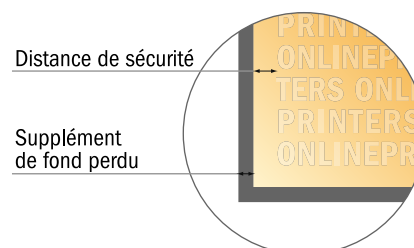

Cartons d'invitation, format portrait

DIN-A5 • 4 pages

- Format de données :
(incl. 2,00 mm fond perdu):
30,10 x 21,40 cm
- Format final (ouvert) :
29,70 x 21,00 cm
- Format final (fermé) :
14,80 x 21,00 cm
- **Distance de sécurité**
4 mm: distance entre le texte/les informations et le bord du format final. Ceci empêche d'entamer le motif.

Remarque :

- Prévoir une marge de sécurité comme indiqué.
- Placer les couleurs de fond, images ou graphiques jusqu'au bord du format de données.
- Lors de la production, il peut y avoir des tolérances suite à la découpe ou au pli.
- Cette ébauche n'est pas à l'échelle.
- Vous trouverez des indications sur les données d'impression sous la catégorie "Données d'impression" sur www.onlineprinters.fr