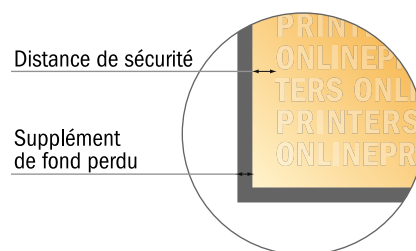

# Cartons d'invitation, format portrait

Maxi • 2 pages

- Format de données :  
(incl. 2,00 mm fond perdu):  
12,90 x 23,90 cm
- Format final :  
12,50 x 23,50 cm
- **Distance de sécurité**  
4 mm: distance entre le texte/les informations et le bord du format final. Ceci empêche d'entamer le motif.

## Remarque :

- Prévoir une marge de sécurité comme indiqué.
- Placer les couleurs de fond, images ou graphiques jusqu'au bord du format de données.
- Lors de la production, il peut y avoir des tolérances suite à la découpe ou au pli.
- Cette ébauche n'est pas à l'échelle.
- Vous trouverez des indications sur les données d'impression sous la catégorie "Données d'impression" sur [www.onlineprinters.fr](http://www.onlineprinters.fr)