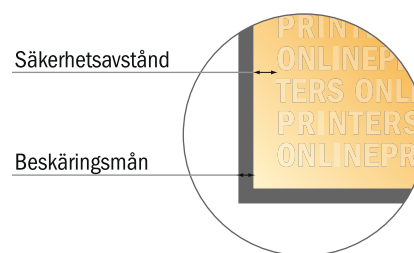

Inbjudningskort, stående format

Maxi • 2-sidig

- **Dataformat**
(inkl. 2,00 mm beskärning):
12,90 x 23,90 cm
- **Slutformat:**
12,50 x 23,50 cm
- **Säkerhetsavstånd**
4 mm Avstånd från text/information till slutformatets kant, detta förhindrar oönskade snittytor.

Vi ber dig beakta:

- Vi ber dig lägga till skärmån och säkerhetsavstånd enligt vad som angivits.
- Placera bakgrundsfärger, bilder eller grafik ända till dataformatets kant.
- Vid produktion kan avvikelser uppträda på grund av skärning, stansning och falsning.
- Denna skiss är inte skalenlig.
- Du hittar anvisningar för tryck under menypunkten "Tryckfiler" på www.onlineprinters.se