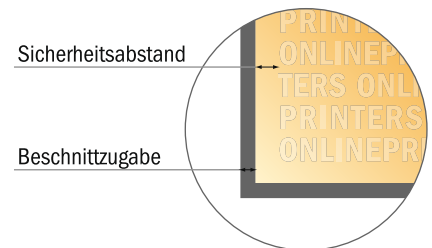

# Einladungskarten Hochformat

Maxi • 4-seitig

- **Datenformat**  
(inkl. 2,00 mm Beschnitt):  
25,40 x 23,90 cm
- **Endformat (offen):**  
25,00 x 23,50 cm
- **Endformat (geschlossen):**  
12,50 x 23,50 cm
- **Sicherheitsabstand**  
4 mm: Abstand der Texte/  
Informationen zum Rand des  
Endformats, dies verhindert  
unerwünschten Anschnitt.

### Bitte beachten Sie:

- Beschnittzugabe und Sicherheitsabstand wie angegeben anlegen.
- Hintergrundfarben, Bilder oder Grafiken bis an den Rand des Datenformates anlegen.
- Bei der Produktion können durch das Schneiden, Stanzen und Falzen Toleranzen auftreten.
- Diese Skizze ist nicht maßstabsgetreu.
- Druckdatenhinweise finden Sie unter dem Menüpunkt "Druckdaten" auf [www.onlineprinters.de](http://www.onlineprinters.de)

## Einladungskarten Hochformat

Maxi • 4-seitig

- **Datenformat**  
(inkl. 2,00 mm Beschnitt):  
25,40 x 23,90 cm
- **Endformat (offen):**  
25,00 x 23,50 cm
- **Endformat (geschlossen):**  
12,50 x 23,50 cm
- **Sicherheitsabstand**  
4 mm: Abstand der Texte/  
Informationen zum Rand des  
Endformats, dies verhindert  
unerwünschten Anschnitt.