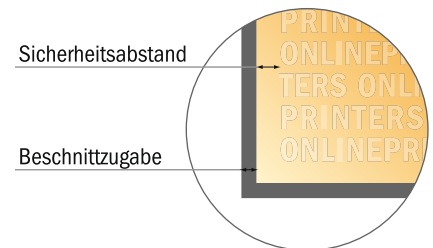

# Einladungskarten Hochformat

Maxi • 4-seitig

- **Datenformat**  
(inkl. 2,00 mm Beschnitt):  
25,40 x 23,90 cm
- **Endformat (offen):**  
25,00 x 23,50 cm
- **Endformat (geschlossen):**  
12,50 x 23,50 cm
- **Sicherheitsabstand**  
4 mm: Abstand der Texte/  
Informationen zum Rand des  
Endformats, dies verhindert  
unerwünschten Anschnitt.

### Bitte beachten Sie:

- Beschnittzugabe und Sicherheitsabstand wie angegeben anlegen.
- Hintergrundfarben, Bilder oder Grafiken bis an den Rand des Datenformates anlegen.
- Bei der Produktion können durch das Schneiden, Stanzen und Falzen Toleranzen auftreten.
- Diese Skizze ist nicht maßstabsgetreu.
- Druckdatenhinweise finden Sie unter dem Menüpunkt "Druckdaten" auf [www.onlineprinters.de](http://www.onlineprinters.de)

## Einladungskarten Hochformat

Maxi • 4-seitig

- **Datenformat**  
(inkl. 2,00 mm Beschnitt):  
25,40 x 23,90 cm
- **Endformat (offen):**  
25,00 x 23,50 cm
- **Endformat (geschlossen):**  
12,50 x 23,50 cm
- **Sicherheitsabstand**  
4 mm: Abstand der Texte/  
Informationen zum Rand des  
Endformats, dies verhindert  
unerwünschten Anschnitt.