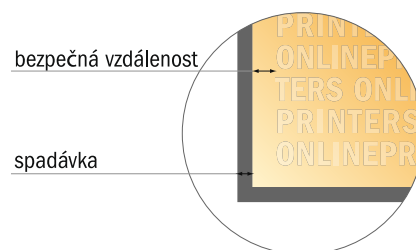

Pozvánky, formát na výšku

Maxi • 4stránkové

- Formát dat (vč. 2,00 mm ořezu): 25,40 × 23,90 cm
- Konečný formát (otevřený): 25,00 × 23,50 cm
- Konečný formát (uzavřený): 12,50 × 23,50 cm
- **Bezpečná vzdálenost**
4 mm: Mezera mezi texty/ informacemi a okrajem konečného formátu, předcházející nežádoucímu oříznutí.

Mějte prosím na paměti:

- Zadejte prosím spadávku a bezpečnou vzdálenost dle uvedených pokynů.
- Barvy pozadí, obrázky nebo grafické prvky rozvrhněte až po okraj daného formátu.
- Při výrobě může docházet ke vzniku tolerancí z důvodu ořezávání, vysekávání a skládání.
- Tento nááres není proveden v přesném měřítku.
- Pokyny ohledně tiskových dat naleznete pod bodem nabídky Tisková data na webu www.onlineprinters.cz.