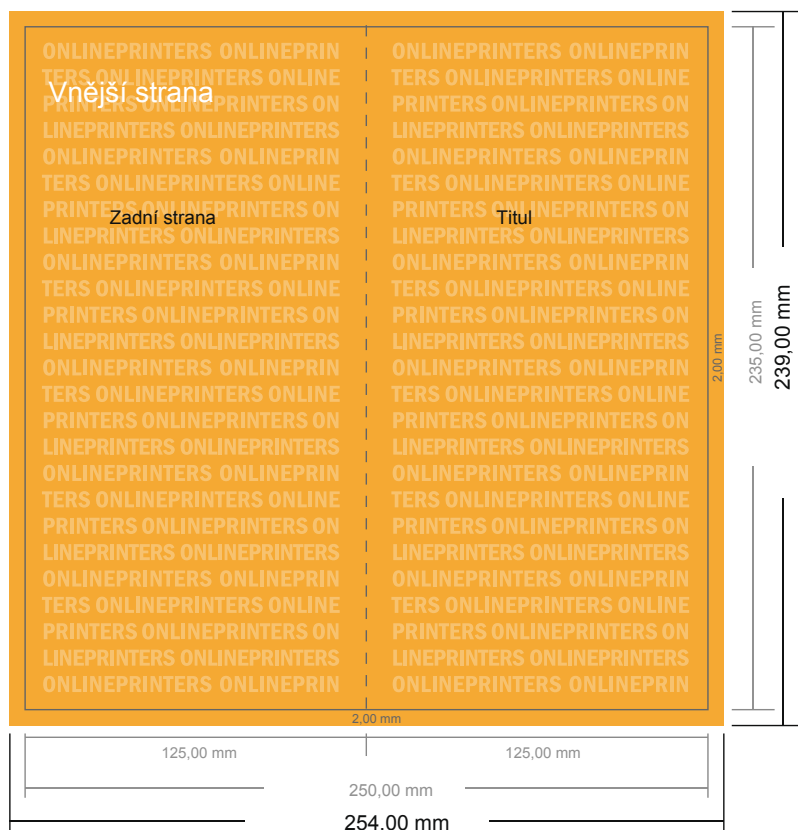

Pozvánky, formát na výšku

Maxi • 4stránkové

- Formát dat (vč. 2,00 mm ořezu): 25,40 × 23,90 cm
- Konečný formát (otevřený): 25,00 × 23,50 cm
- Konečný formát (uzavřený): 12,50 × 23,50 cm
- **Bezpečná vzdálenost**
4 mm: Mezera mezi texty/ informacemi a okrajem konečného formátu, předcházející nežádoucímu oříznutí.

Mějte prosím na paměti:

- Zadejte prosím spadávku a bezpečnou vzdálenost dle uvedených pokynů.
- Barvy pozadí, obrázky nebo grafické prvky rozvrhněte až po okraj daného formátu.
- Při výrobě může docházet ke vzniku tolerancí z důvodu ořezávání, vysekávání a skládání.
- Tento nááres není proveden v přesném měřítku.
- Pokyny ohledně tiskových dat naleznete pod bodem nabídky Tisková data na webu www.onlineprinters.cz.