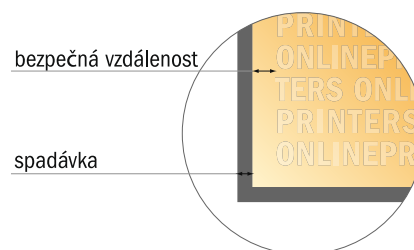

Pozvánky, formát na výšku

Maxi • 4stránkové

- Formát dat (vč. 2,00 mm ořezu): 25,40 × 23,90 cm
- Konečný formát (otevřený): 25,00 × 23,50 cm
- Konečný formát (uzavřený): 12,50 × 23,50 cm
- **Bezpečná vzdálenost**
4 mm: Mezera mezi texty/ informacemi a okrajem konečného formátu, předcházející nežádoucímu oříznutí.

Mějte prosím na paměti:

- Zadejte prosím spadávku a bezpečnou vzdálenost dle uvedených pokynů.
- Barvy pozadí, obrázky nebo grafické prvky rozvrhněte až po okraj daného formátu.
- Při výrobě může docházet ke vzniku tolerancí z důvodu ořezávání, vysekávání a skládání.
- Tento nááres není proveden v přesném měřítku.
- Pokyny ohledně tiskových dat naleznete pod bodem nabídky Tisková data na webu www.onlineprinters.cz.