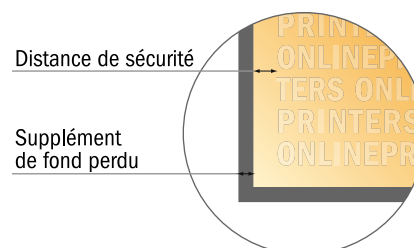

Cartons d'invitation, format portrait

Maxi • 4 pages

- Format de données :
(incl. 2,00 mm fond perdu):
25,40 x 23,90 cm
- Format final (ouvert) :
25,00 x 23,50 cm
- Format final (fermé) :
12,50 x 23,50 cm
- Distance de sécurité**
4 mm: distance entre le texte/les informations et le bord du format final. Ceci empêche d'entamer le motif.

Remarque :

- Prévoir une marge de sécurité comme indiqué.
- Placer les couleurs de fond, images ou graphiques jusqu'au bord du format de données.
- Lors de la production, il peut y avoir des tolérances suite à la découpe ou au pli.
- Cette ébauche n'est pas à l'échelle.
- Vous trouverez des indications sur les données d'impression sous la catégorie "Données d'impression" sur www.onlineprinters.fr