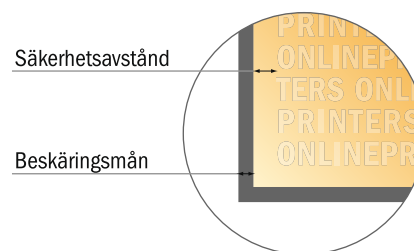

Inbjudningskort, stående format

Maxi • 4-sidig

- **Dataformat**
(inkl. 2,00 mm beskärning):
25,40 x 23,90 cm
- **Slutformat (öppet):**
25,00 x 23,50 cm
- **Slutformat (stängt):**
12,50 x 23,50 cm
- **Säkerhetsavstånd**
4 mm Avstånd från text/information till slutformatets kant, detta förhindrar oönskade snittytor.

Vi ber dig beakta:

- Vi ber dig lägga till skärmån och säkerhetsavstånd enligt vad som angivits.
- Placera bakgrundsfärger, bilder eller grafik ända till dataformatets kant.
- Vid produktion kan avvikelser uppträda på grund av skärning, stansning och falsning.
- Denna skiss är inte skalenlig.
- Du hittar anvisningar för tryck under menypunkten "Tryckfiler" på www.onlineprinters.se