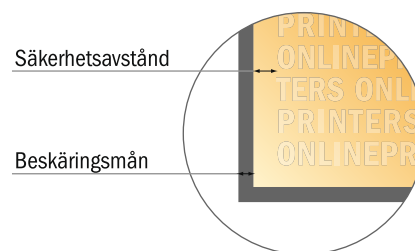

Inbjudningskort, stående format

Maxi • 4-sidig

- **Dataformat**
(inkl. 2,00 mm beskärning):
25,40 x 23,90 cm
- **Slutformat (öppet):**
25,00 x 23,50 cm
- **Slutformat (stängt):**
12,50 x 23,50 cm
- **Säkerhetsavstånd**
4 mm Avstånd från text/information till slutformatets kant, detta förhindrar oönskade snittytor.

Vi ber dig beakta:

- Vi ber dig lägga till skärmån och säkerhetsavstånd enligt vad som angivits.
- Placera bakgrundsfärger, bilder eller grafik ända till dataformatets kant.
- Vid produktion kan avvikelser uppträda på grund av skärning, stansning och falsning.
- Denna skiss är inte skalenlig.
- Du hittar anvisningar för tryck under menypunkten "Tryckfiler" på www.onlineprinters.se